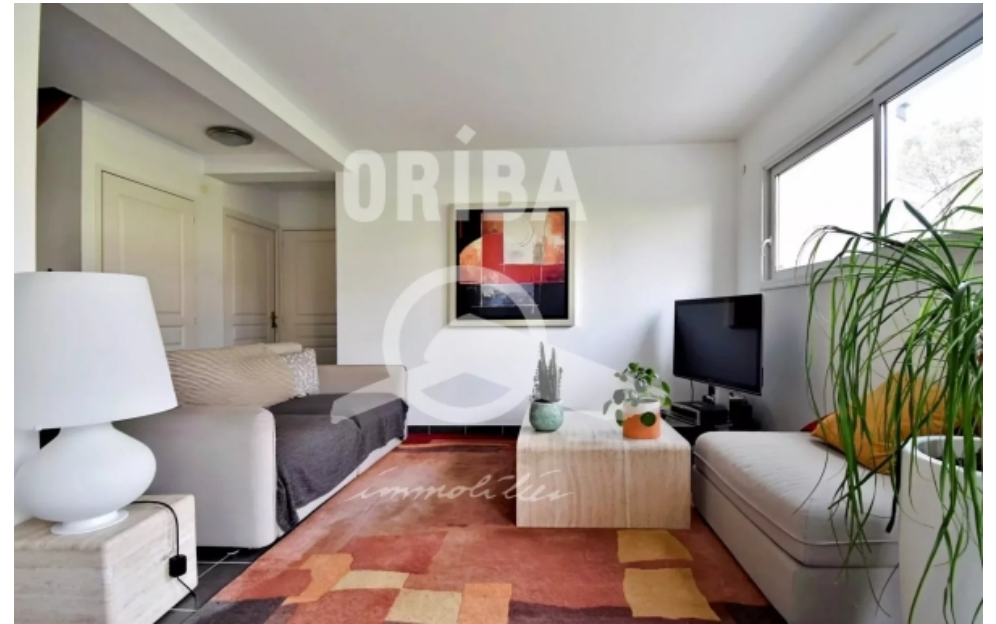

Dans un bel environnement, la plage à pieds, sur un beau terrain de 850 m², maison de 2008 avec garage, offrant : entrée avec placard, salon séjour ouvrant sur le jardin, cuisine équipée, wc, chambre et salle d'eau. A l'étage : 3 chambres avec placards, salle de bains wc. Belles prestations (plancher chauffant, volets électriques, porte garage électrique). Coup de cœur. Visite virtuelle sur demande.

ORIBA OFFICE REGIONAL IMMO ATLANTIQUE

10 AVENUE DE L ETOILE - 44500 LA BAULE ESCOUBLAC

[Contacter l'agence](#)

[Voir tous les biens de cette agence](#)