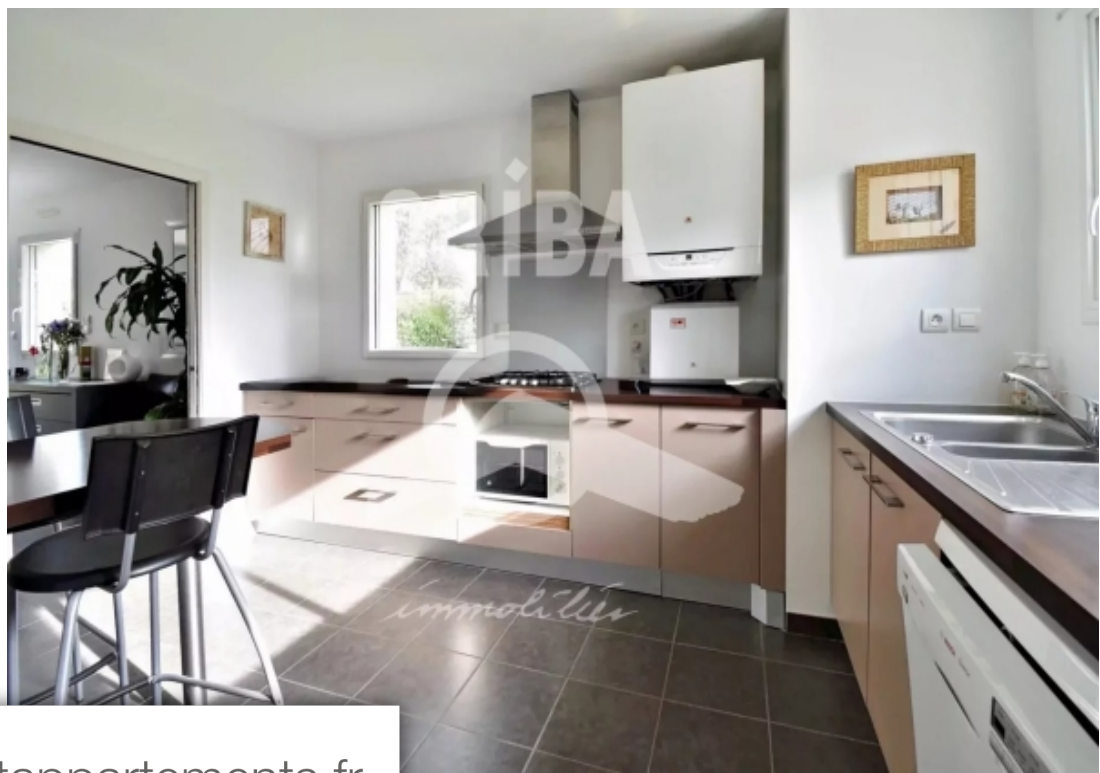

www.maisonsetappartements.fr