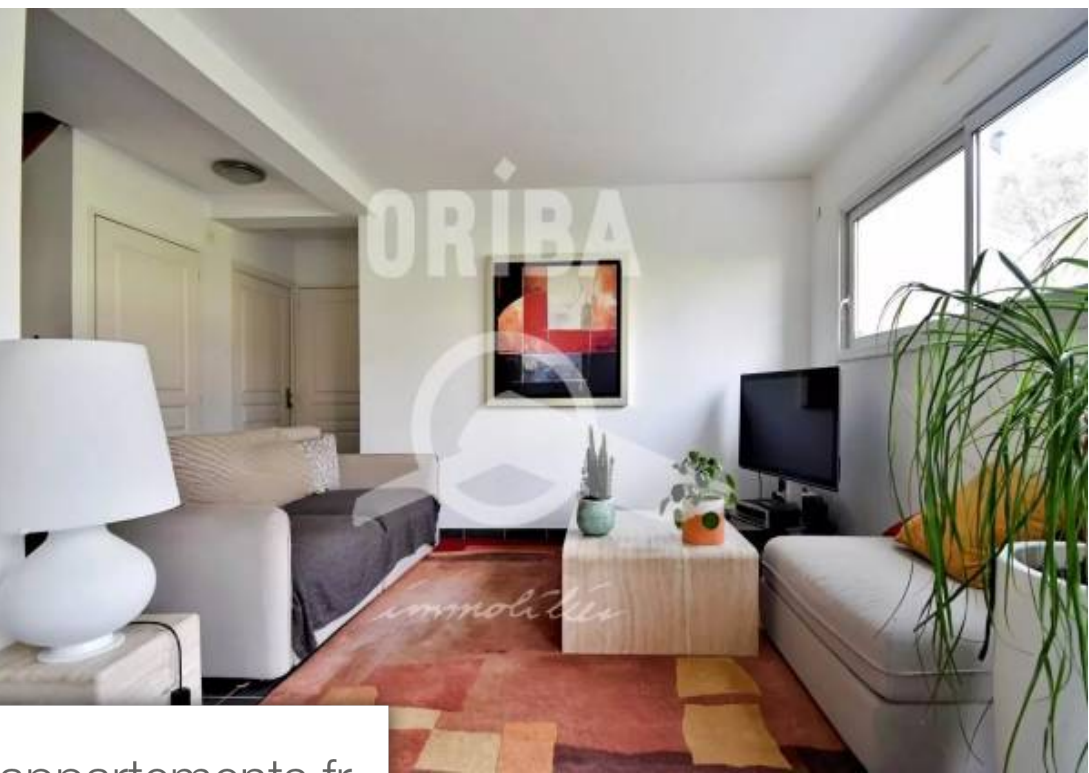

www.maisonsetappartements.fr