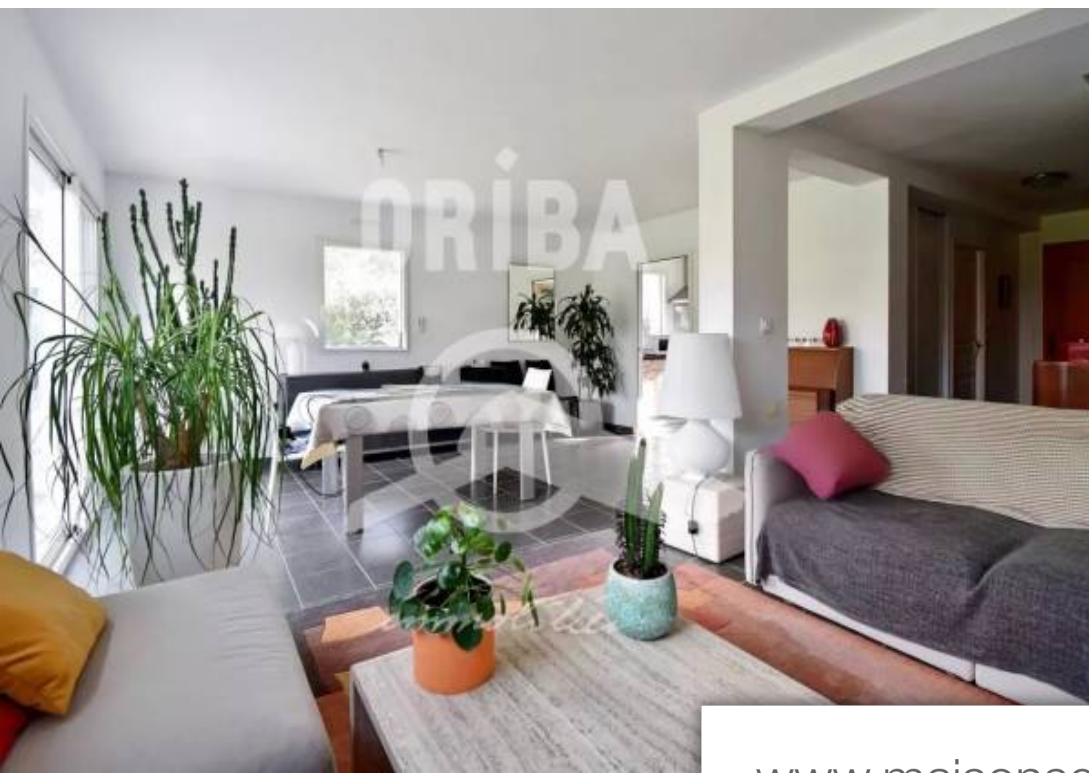

www.maisonsetappartements.fr