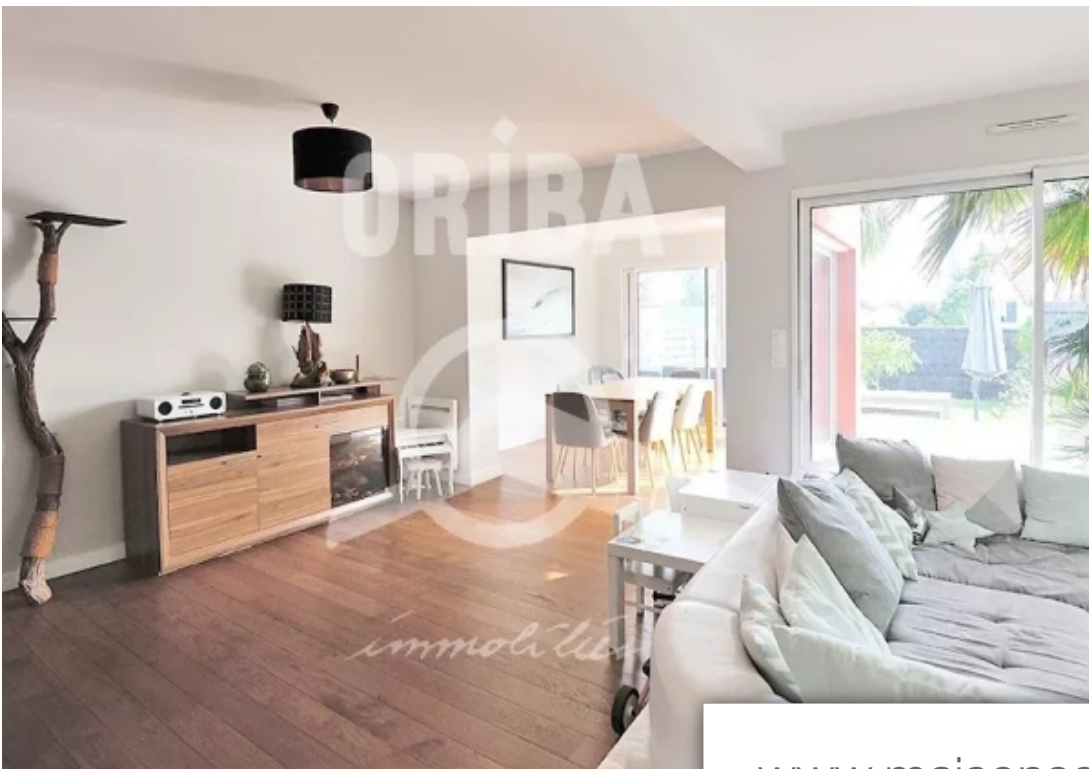

www.maisonsetappartements.fr