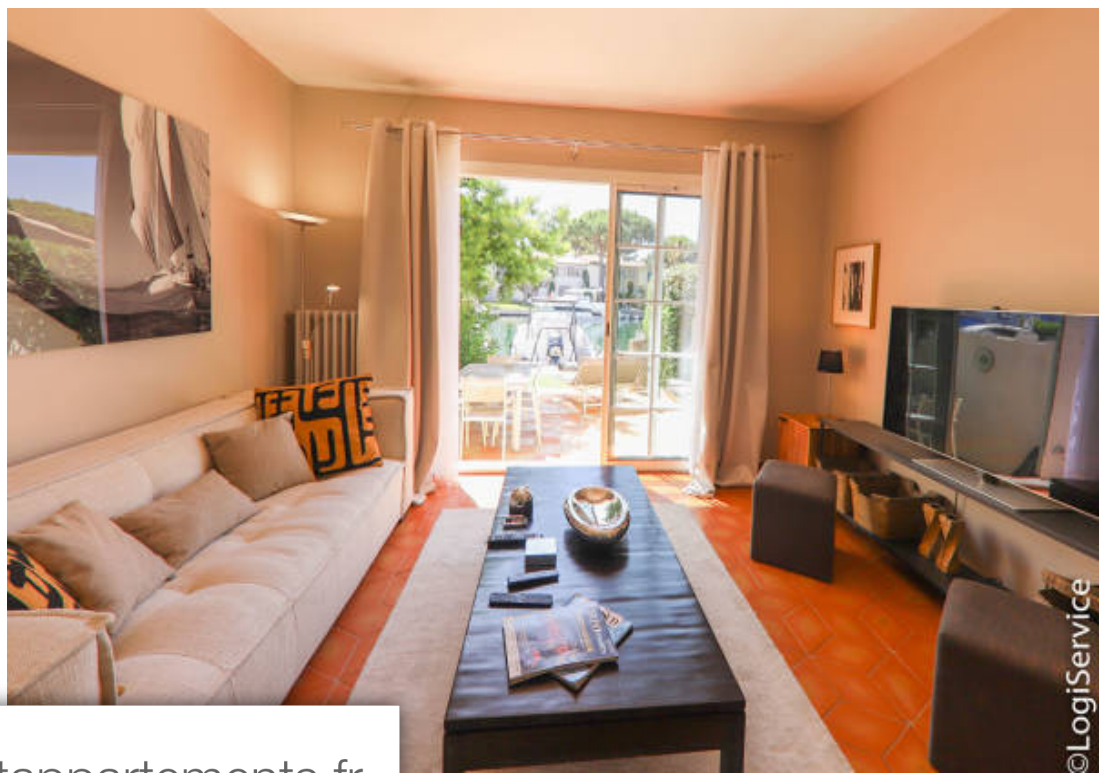

www.maisonsetappartements.fr