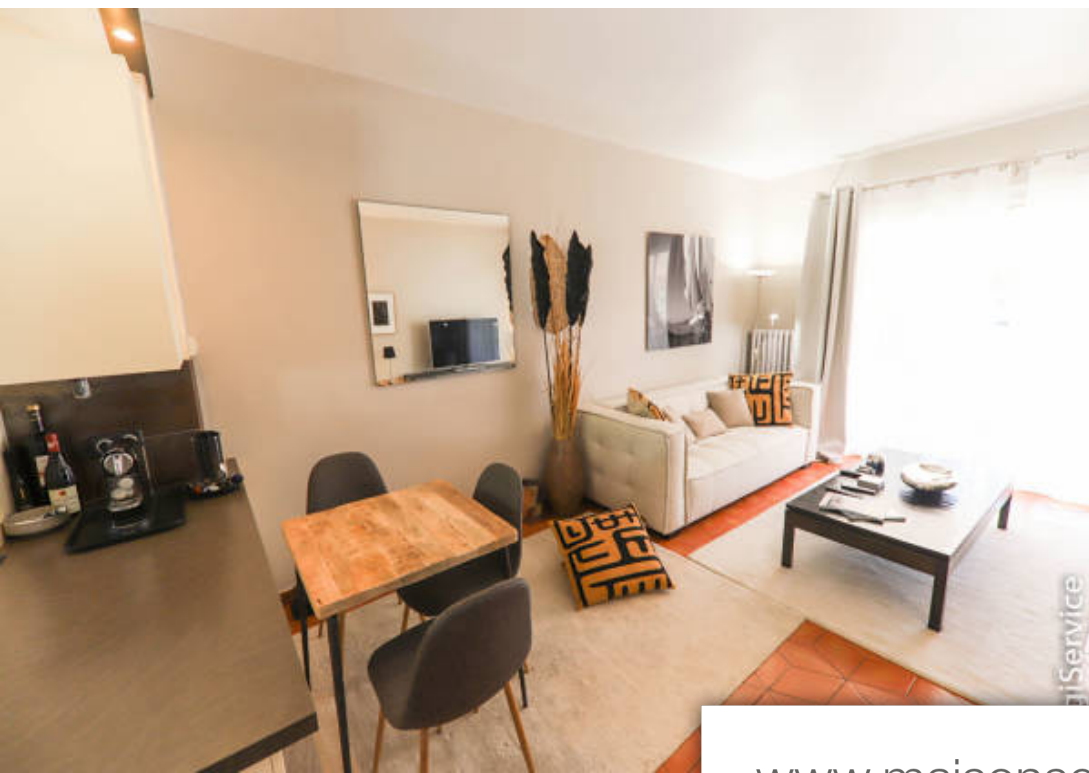

www.maisonsetappartements.fr