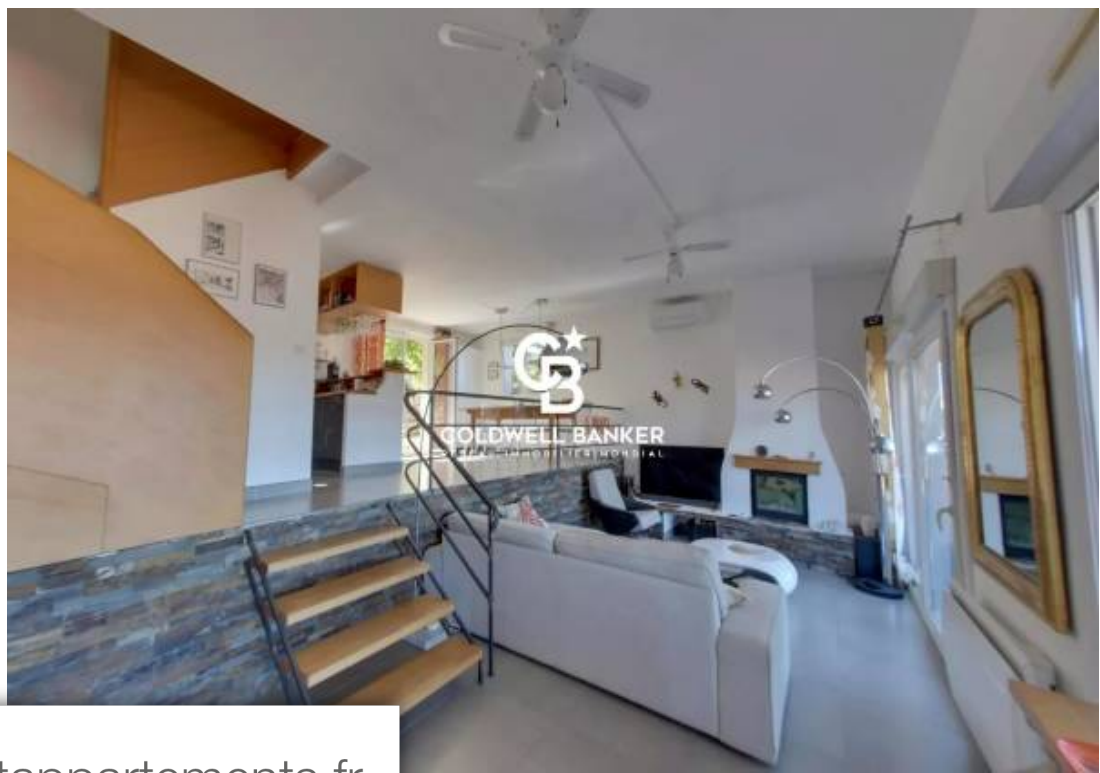

www.maisonsetappartements.fr