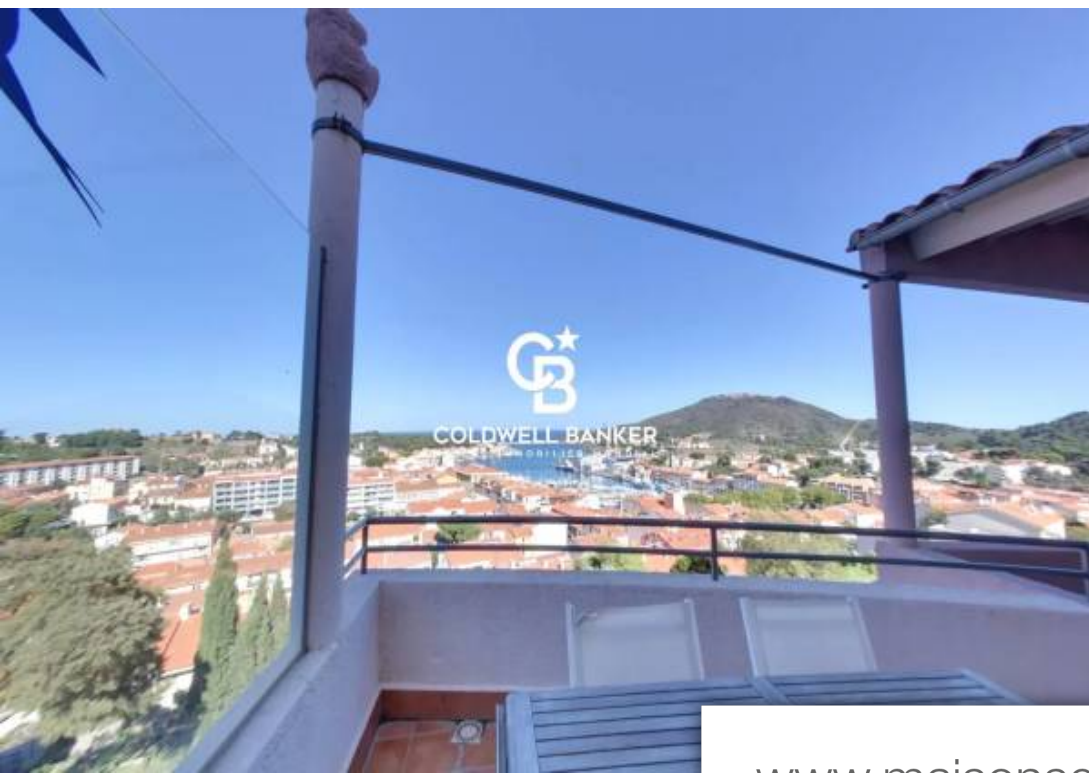

www.maisonsetappartements.fr