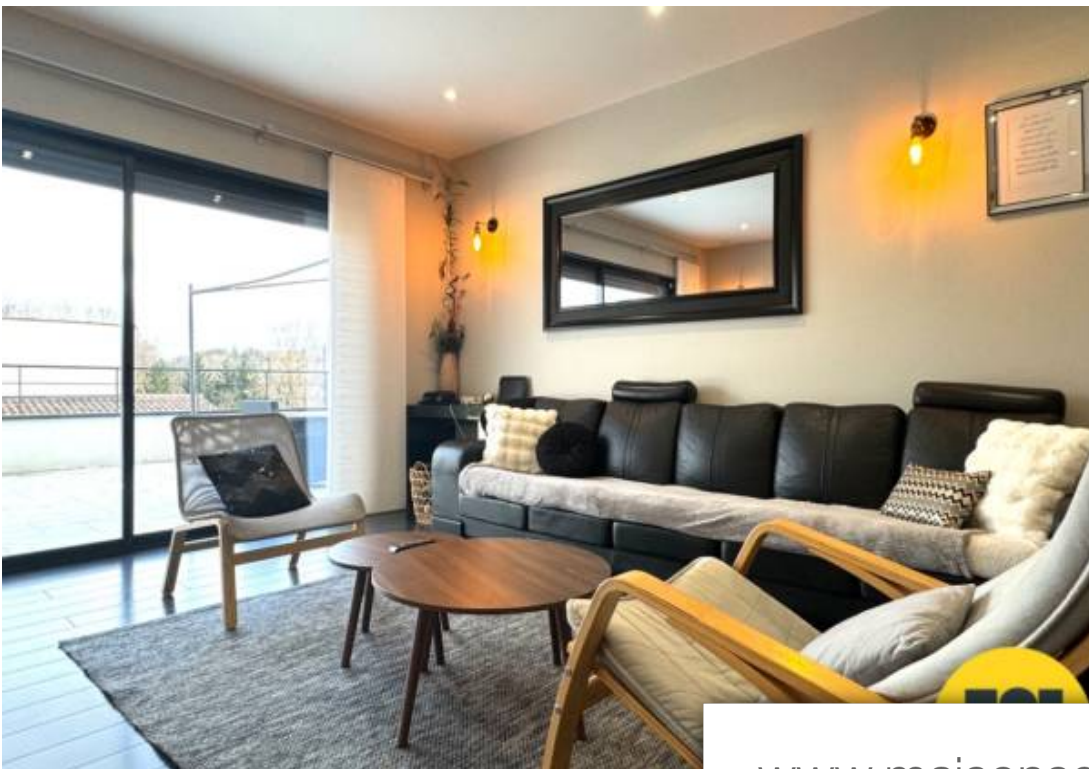

www.maisonsetappartements.fr