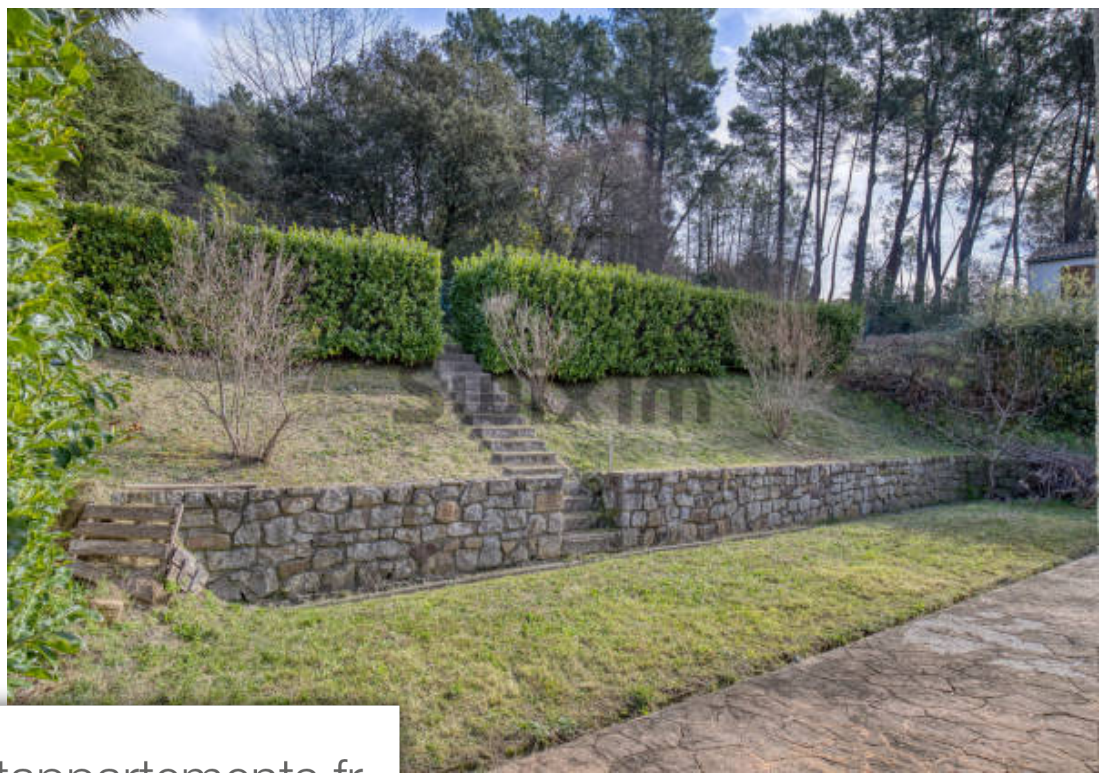

www.maisonsetappartements.fr