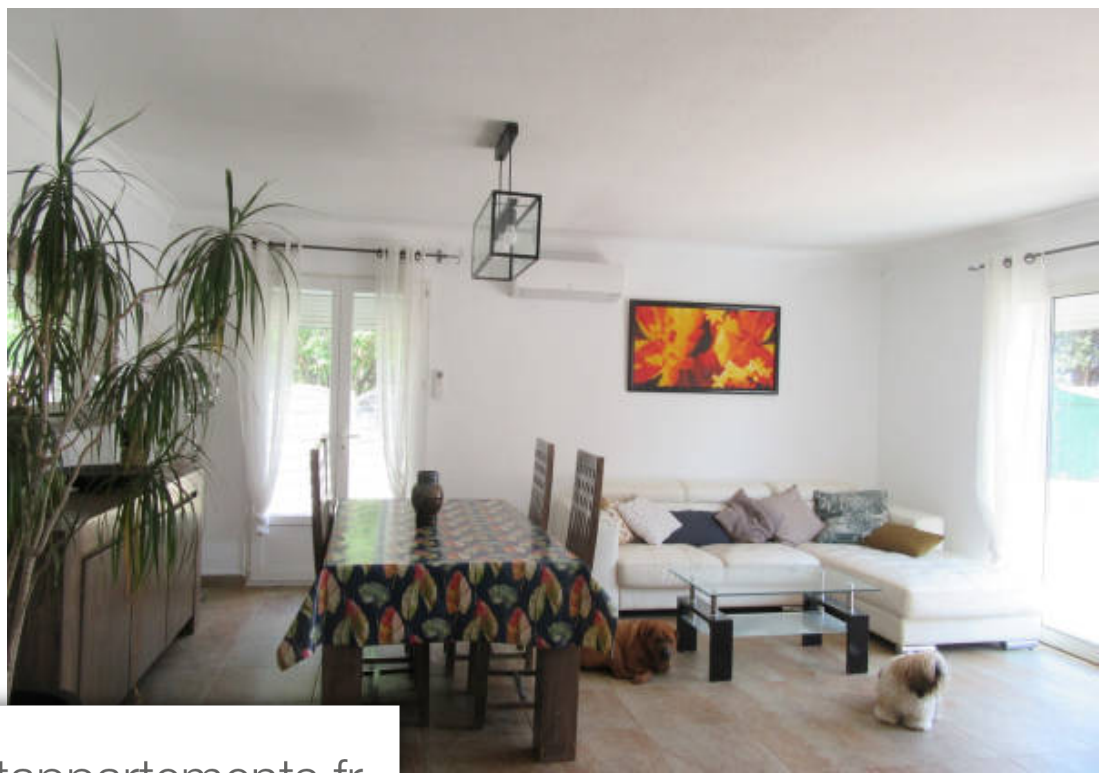

www.maisonsetappartements.fr