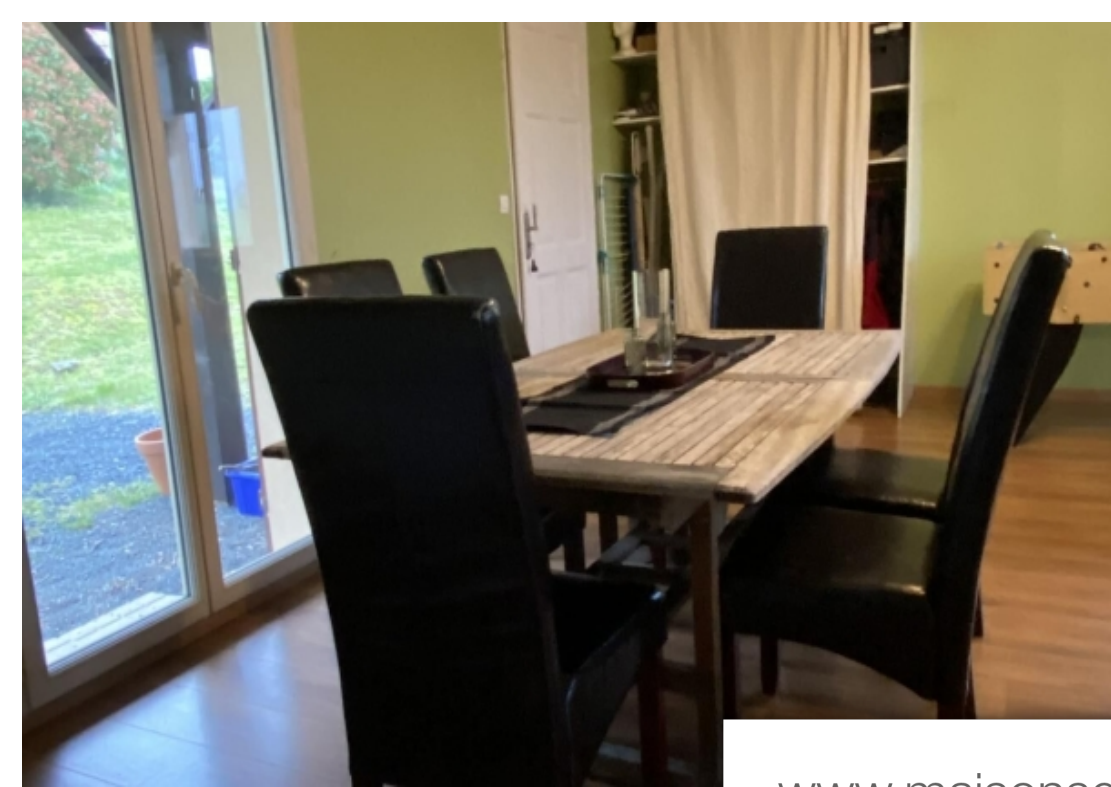

www.maisonsetappartements.fr