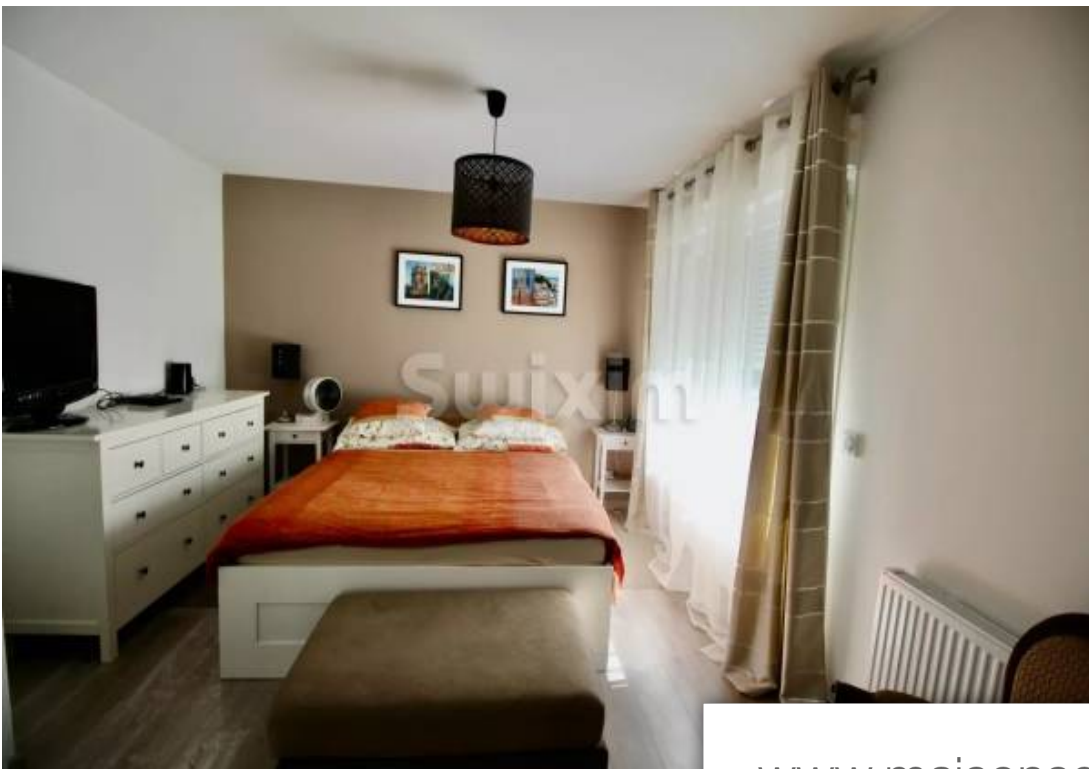

www.maisonsetappartements.fr