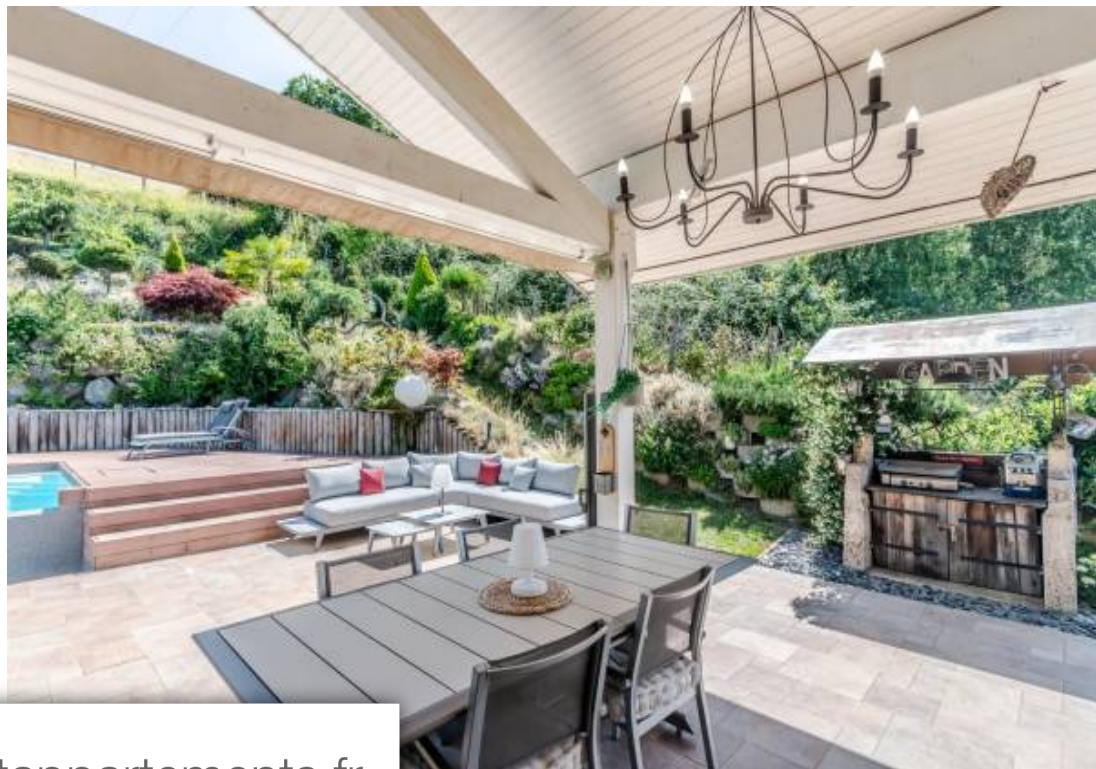

www.maisonsetappartements.fr