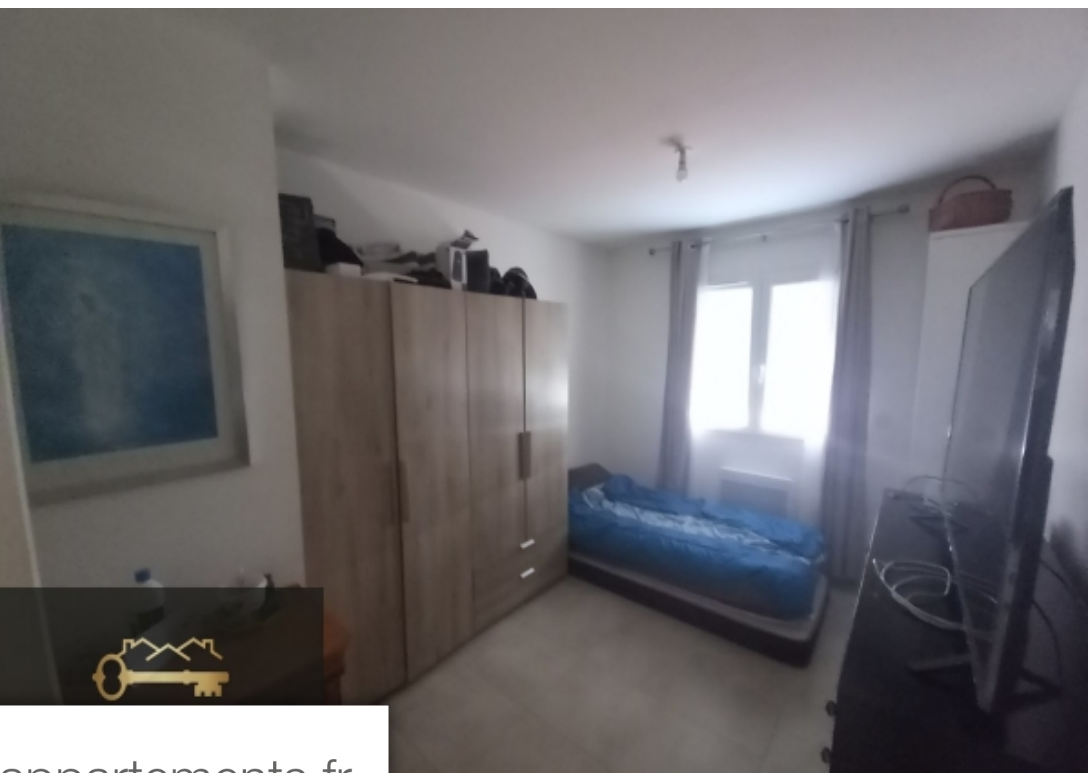

www.maisonsetappartements.fr