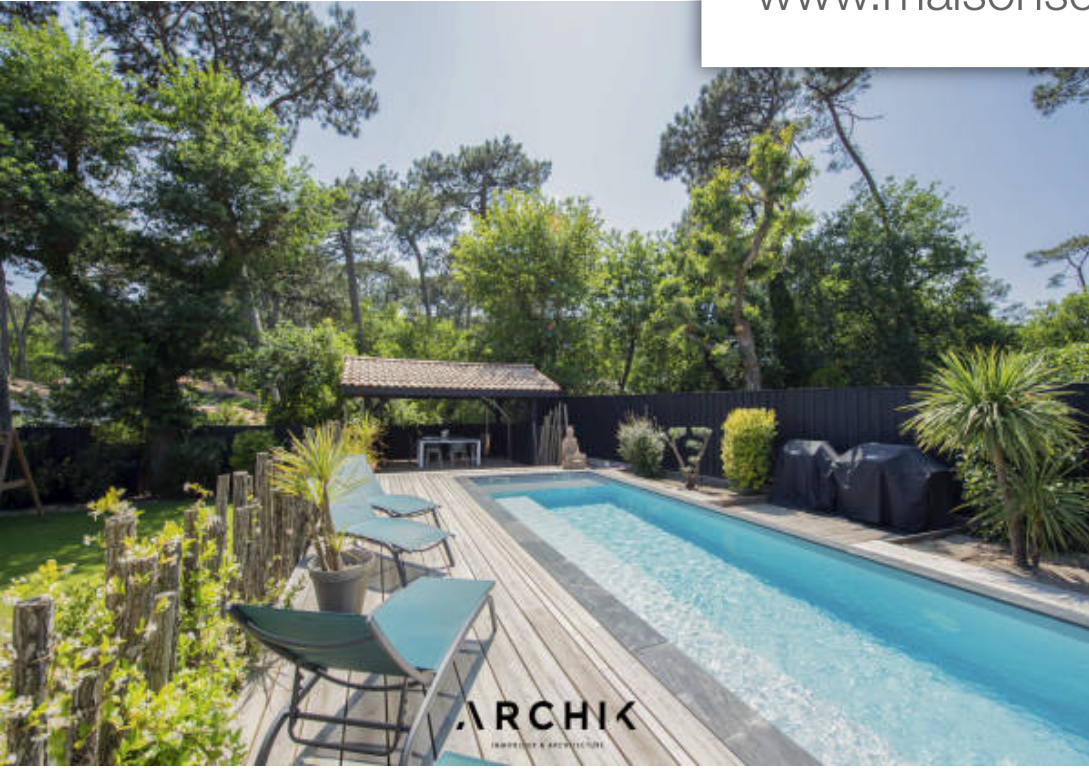

ARCHIK
IMPERIUM & ARCHITECTURE