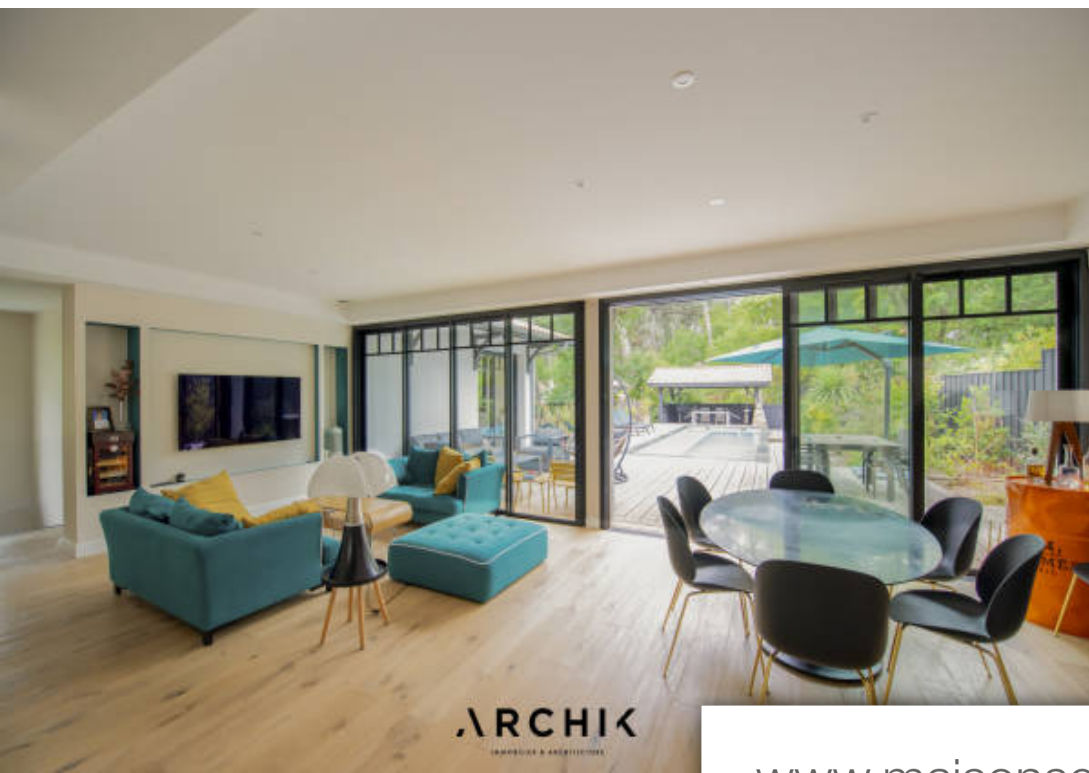

ARCHIK
IMPERIUM & ARCHITECTURE