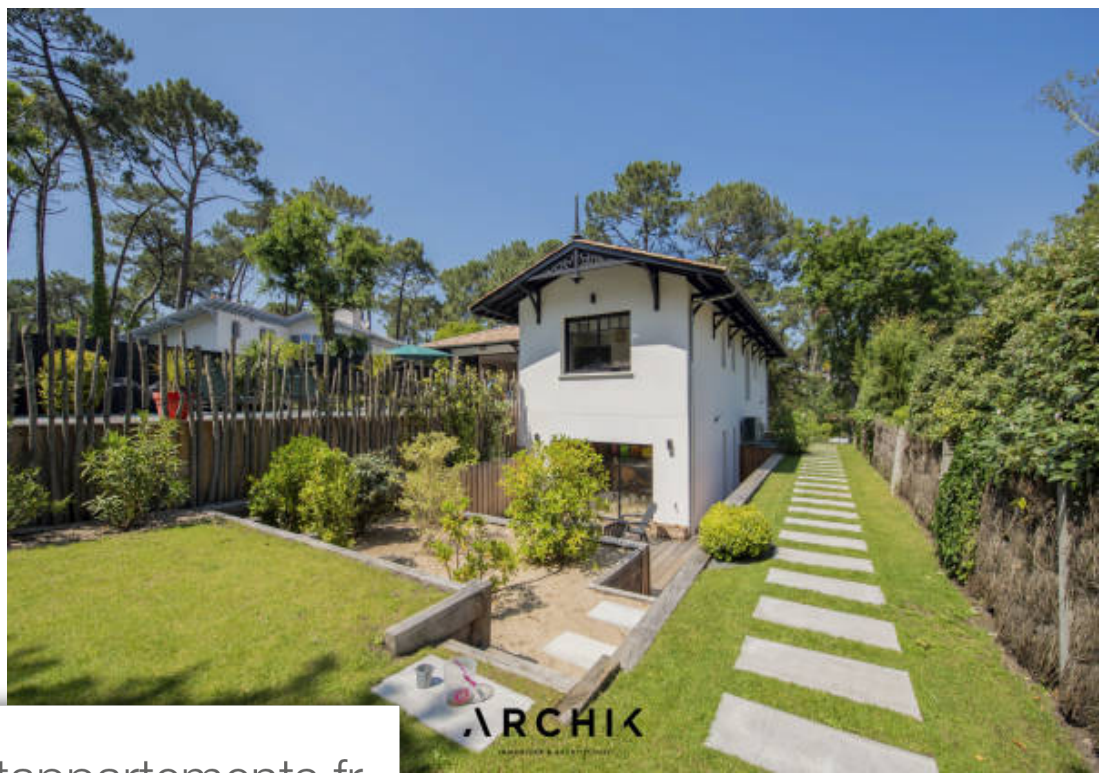

ARCHIK
IMPERIUM & ARCHITECTURE

www.maisonsetappartements.fr