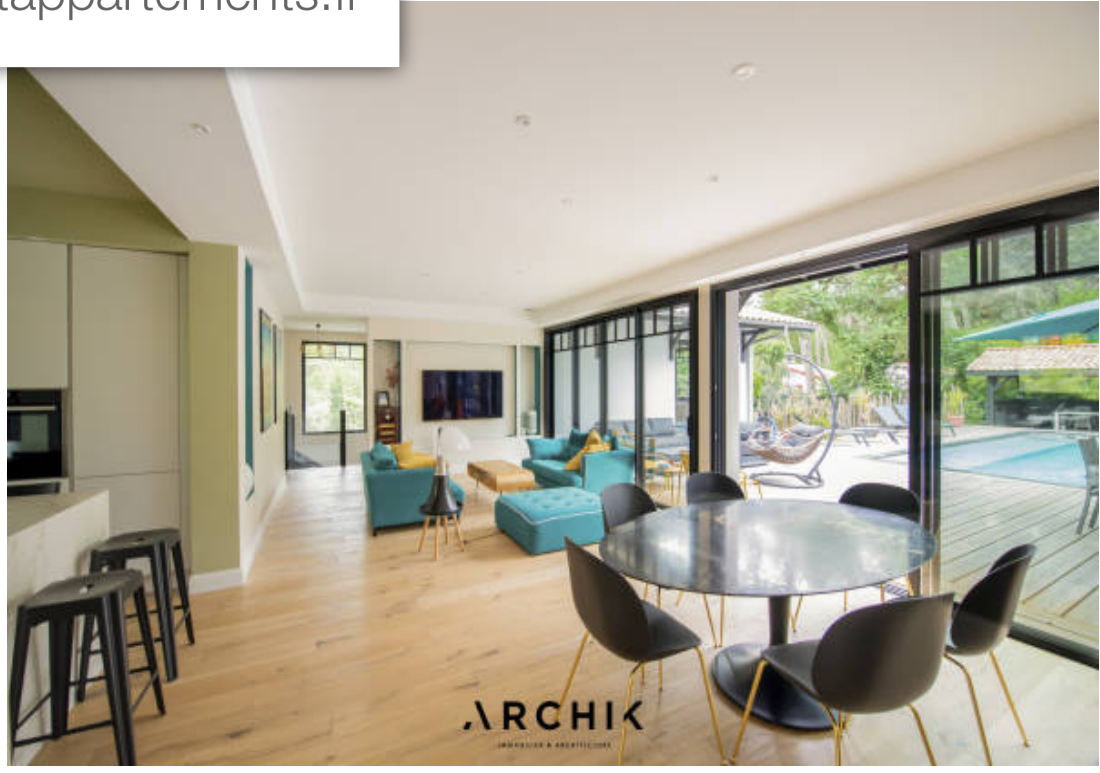

ARCHIK
IMPERIUM & ARCHITECTURE