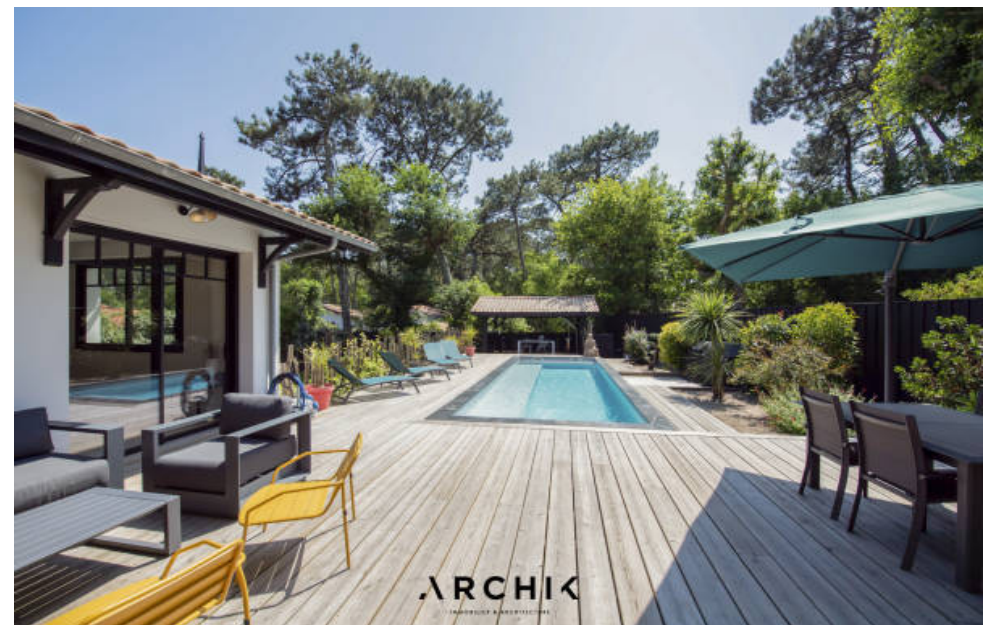

Architecture contemporaine inspirée des villas Gaume emblématiques de ce quartier du Pyla, cette maison de 198m² s'inscrit sur un vaste terrain de 1 130 m² paysager et bordé par les pins et les chênes dans le quartier prisé d'Haïtza. Aménagée avec des matériaux comme le chêne, le verre et des matériaux composites, elle s'organise sur deux niveaux et ouvre sur la terrasse en bois avec sa piscine chauffée et son pool-house puis sur le jardin dont les différents espace sont structurés par des briquettes en terre cuite. L'entrée permet d'accéder à la pièce à vivre ouverte sur l'extérieur par l'intermédiaire de vaste baies à galandage et à la cuisine avec son îlot central en Dekton qui invite à la convivialité. Au même niveau, une suite avec sa salle d'eau et son dressing ainsi que deux chambres qui se partagent une salle de bains occupent le reste de l'espace. En descendant, la quatrième chambre avec salle d'eau et dressing ouvre sur le jardin tandis qu'une buanderie et le garage viennent terminer l'espace. Une villa singulière à proximité des plages. Le choix des matériaux La proximité des plages Les espaces extérieurs

ARCHIK

252 Boulevard Côte d'Argent - 33120 ARCACHON

[Contacter l'agence](#)

[Voir tous les biens de cette agence](#)