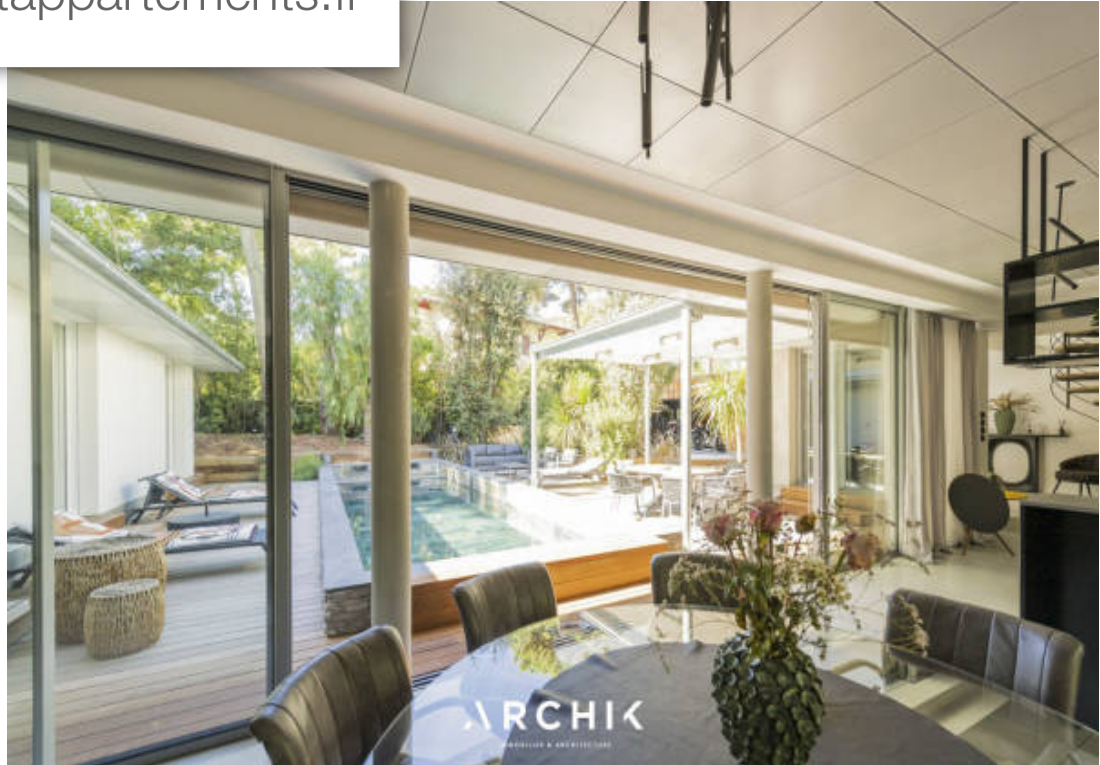

ARCHIK
INSPIRER & ARCHITECTURE