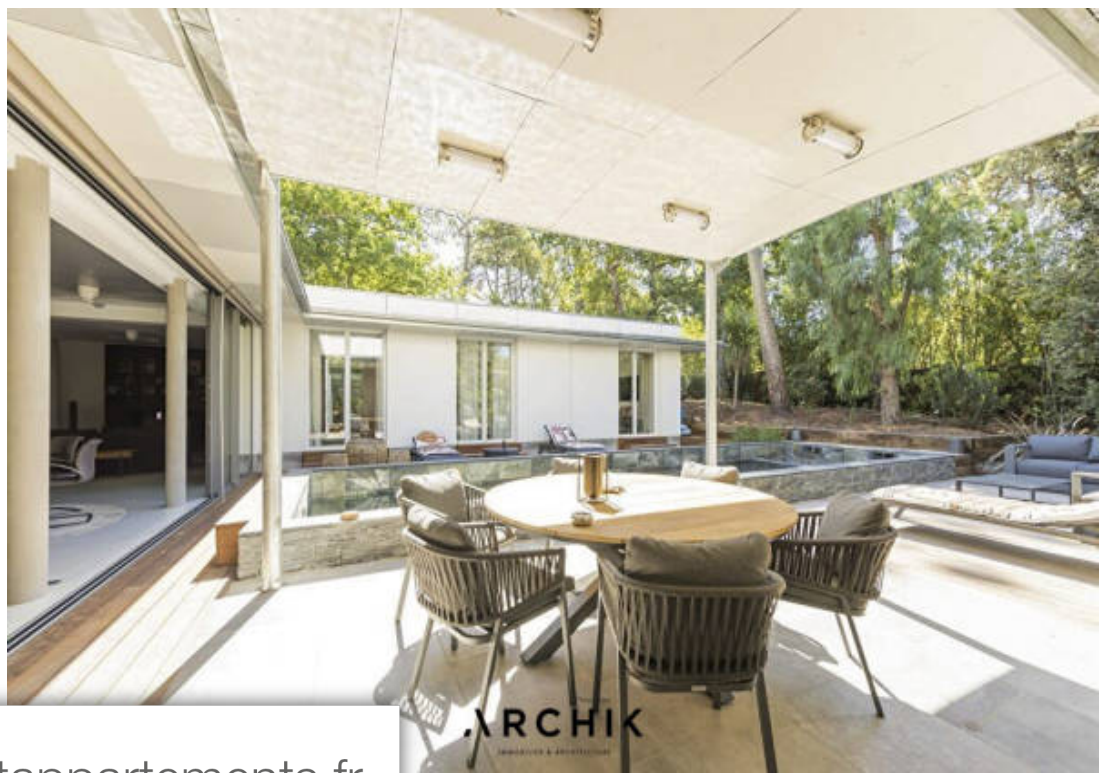

ARCHIK
INSPIRER & ARCHITECTURE

www.maisonsetappartements.fr