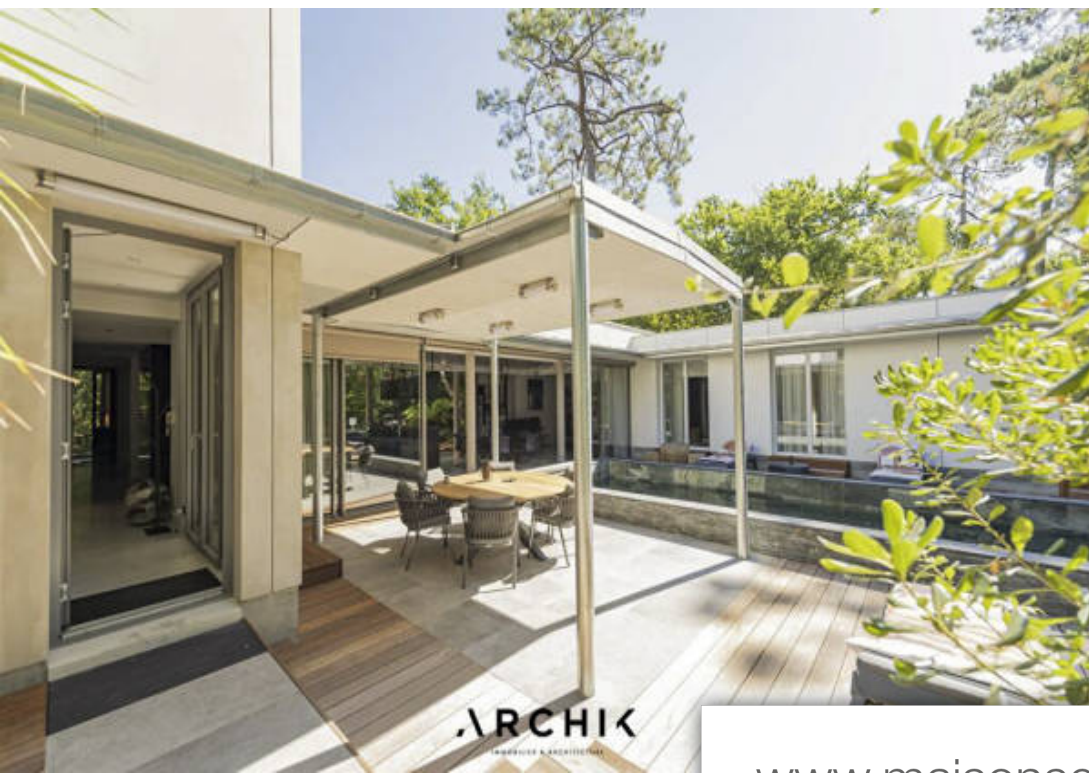

ARCHIK
INSPIRER & ARCHITECTURE