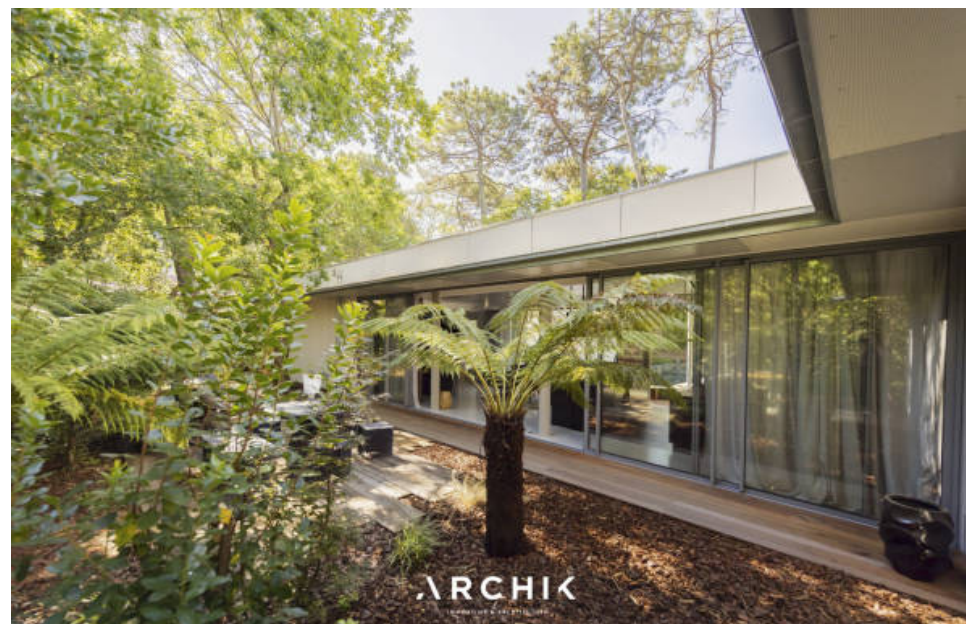

Architecture contemporaine inspirée du mouvement moderniste californien des années 50, cette villa située à quelques pas de la plage et insoupçonnable depuis la rue, offre un cadre d'exception sur un terrain de 1450m². Située en deuxième ligne et construite en 2022, elle développe 240m² sur deux niveaux et ouvre sur un beau jardin paysager agrémenté d'une grande piscine chauffée en pierre naturelle. Le parti pris minimaliste joue la carte des matériaux bruts comme le béton, le verre et le zinc qui s'intègrent parmi les essences présentes dans le jardin. Au rez-de-chaussée la pièce à vivre traversante dispose de larges baies vitrées à galandage qui effacent la frontière entre intérieur et extérieur laissant entrer la nature dans l'habitat. Une belle suite ouvrant sur la terrasse et la piscine, une salle de sport et une buanderie complètent ce niveau. A l'étage 3 chambres et leurs salles d'eau occupent l'espace. Au calme et à proximité immédiate des plages, elle dispose de prestations haut de gamme. Un garage et un cabanon en bois agrémentent l'ensemble. Un bien rare, résolument contemporain à 300m de la plage. Architecture radicale L'espace terrasse et piscine La proximité de la ...

ARCHIK

252 Boulevard Côte d'Argent - 33120 ARCACHON

[Contacter l'agence](#)

[Voir tous les biens de cette agence](#)