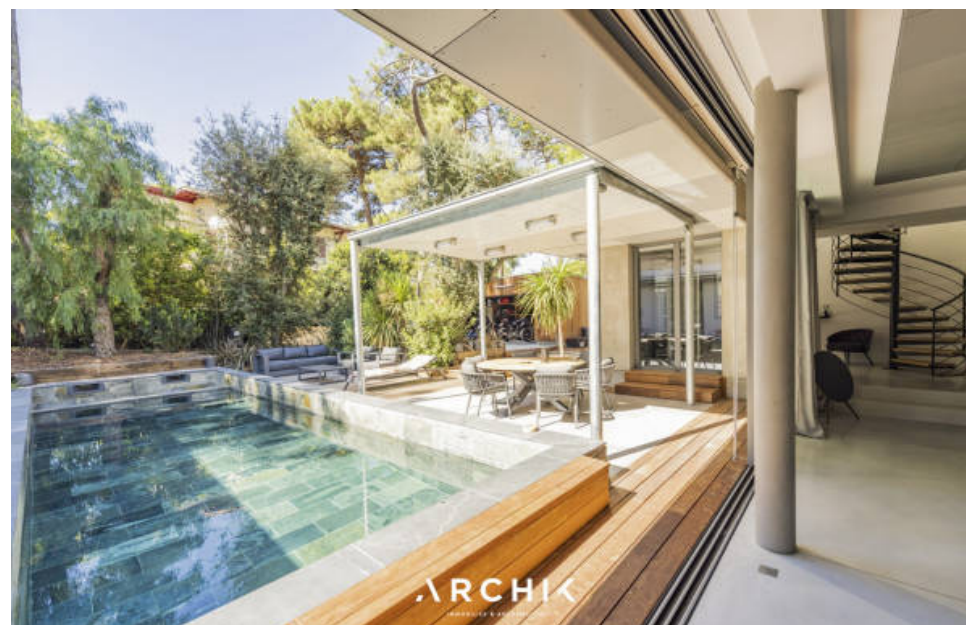

Architecture contemporaine inspirée du mouvement moderniste californien des années 50, cette villa située à quelques pas de la plage et insoupçonnable depuis la rue, offre un cadre d'exception sur un terrain de 1450m². Située en deuxième ligne et construite en 2022, elle développe 240m² sur deux niveaux et ouvre sur un beau jardin paysager agrémenté d'une grande piscine chauffée en pierre naturelle. Le parti pris minimaliste joue la carte des matériaux bruts comme le béton, le verre et le zinc qui s'intègrent parmi les essences présentes dans le jardin. Au rez-de-chaussée la pièce à vivre traversante dispose de larges baies vitrées à galandage qui effacent la frontière entre intérieur et extérieur laissant entrer la nature dans l'habitat. Une belle suite ouvrant sur la terrasse et la piscine, une salle de sport et une buanderie complètent ce niveau. A l'étage 3 chambres et leurs salles d'eau occupent l'espace. Au calme et à proximité immédiate des plages, elle dispose de prestations haut de gamme. Un garage et un cabanon en bois agrémentent l'ensemble. Un bien rare, résolument contemporain à 300m de la plage. Architecture radicale L'espace terrasse et piscine La proximité de la ...

ARCHIK

252 Boulevard Côte d'Argent - 33120 ARCACHON

[Contacter l'agence](#)

[Voir tous les biens de cette agence](#)