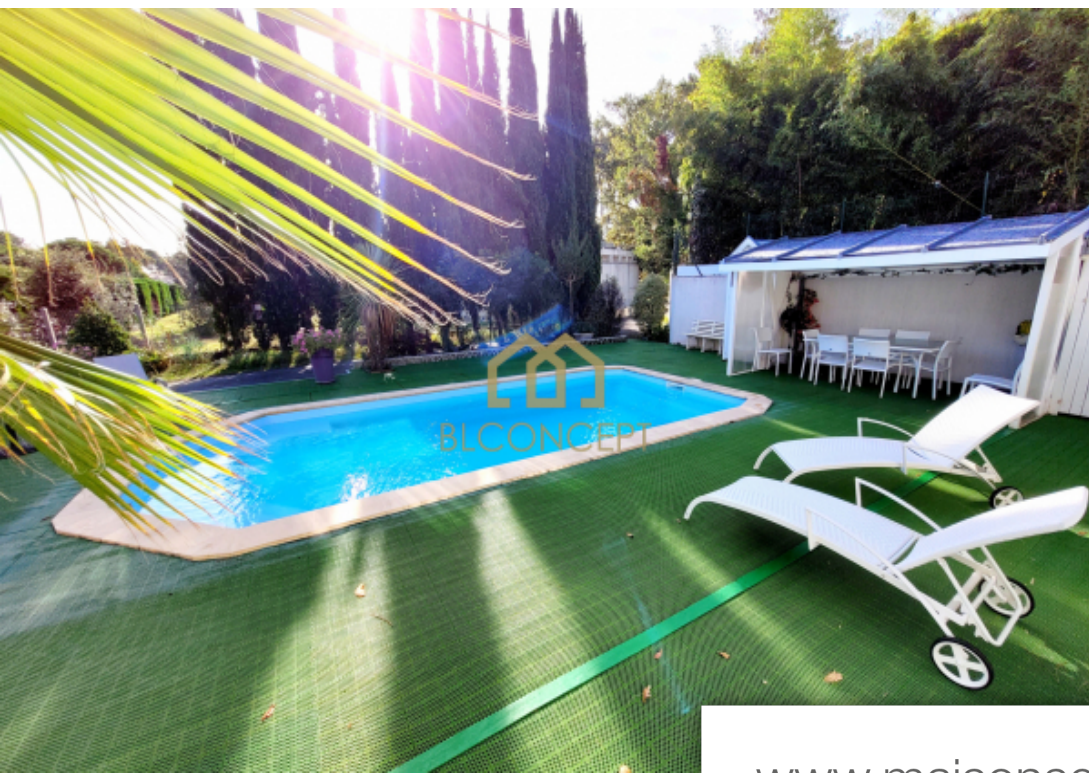

www.maisonsetappartements.fr