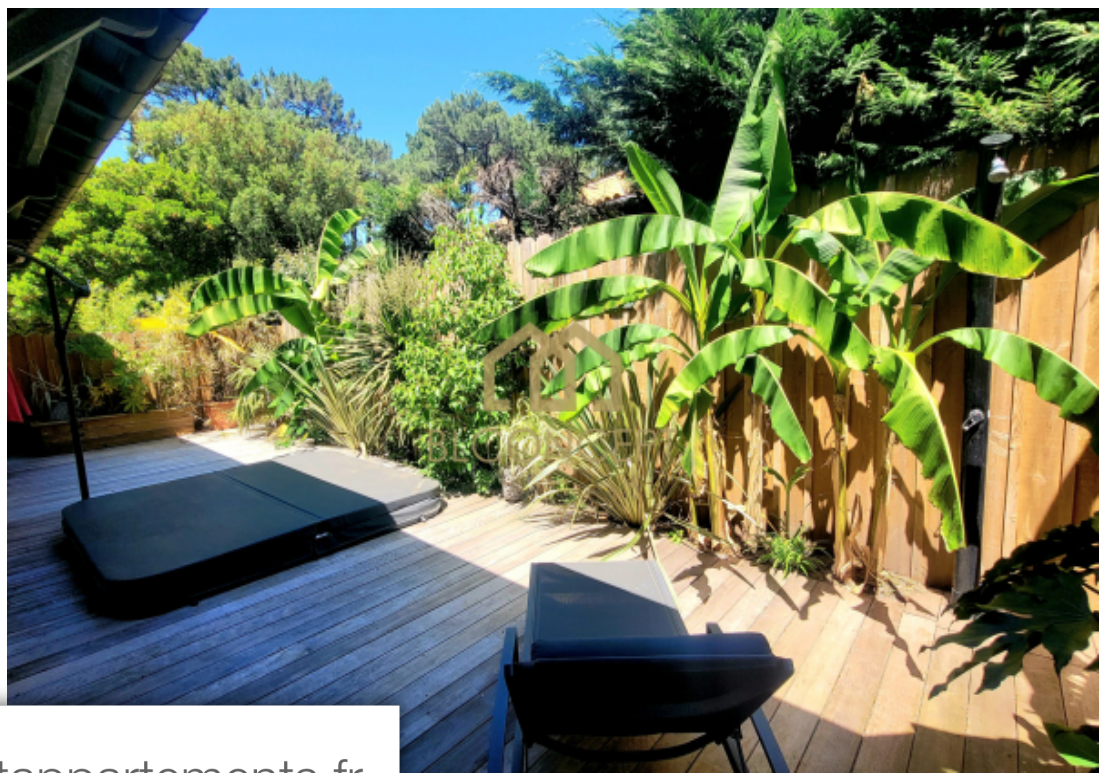

www.maisonsetappartements.fr