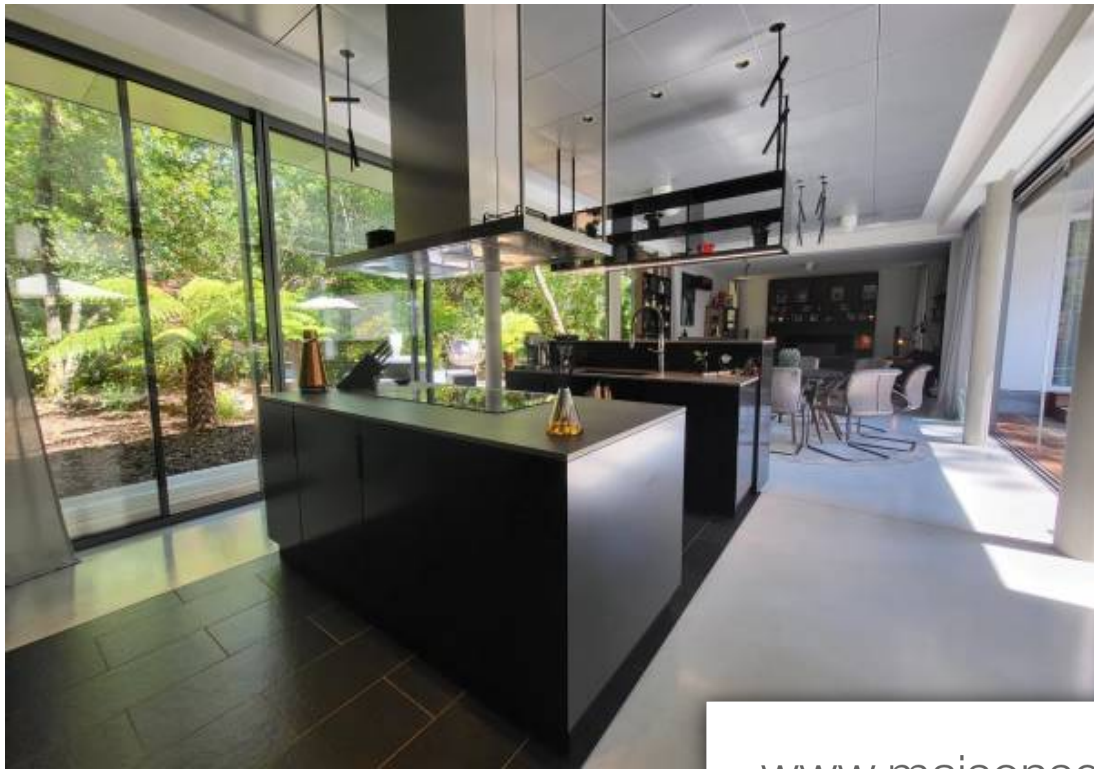

www.maisonsetappartements.fr