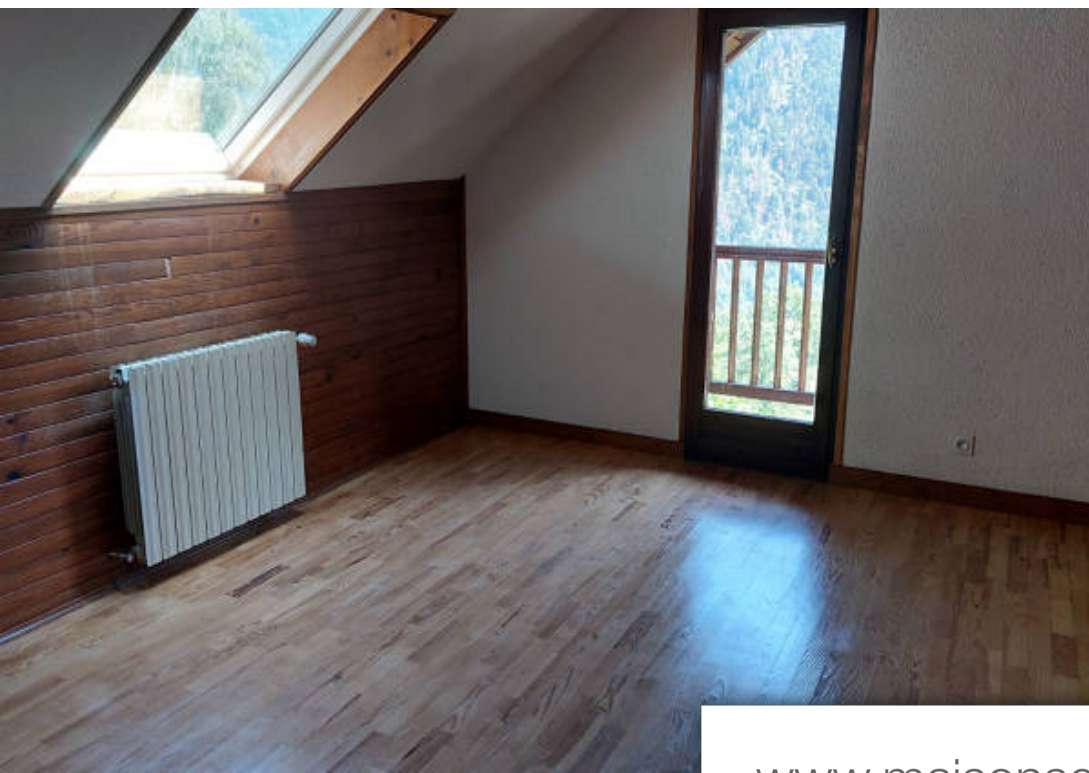

www.maisonsetappartements.fr