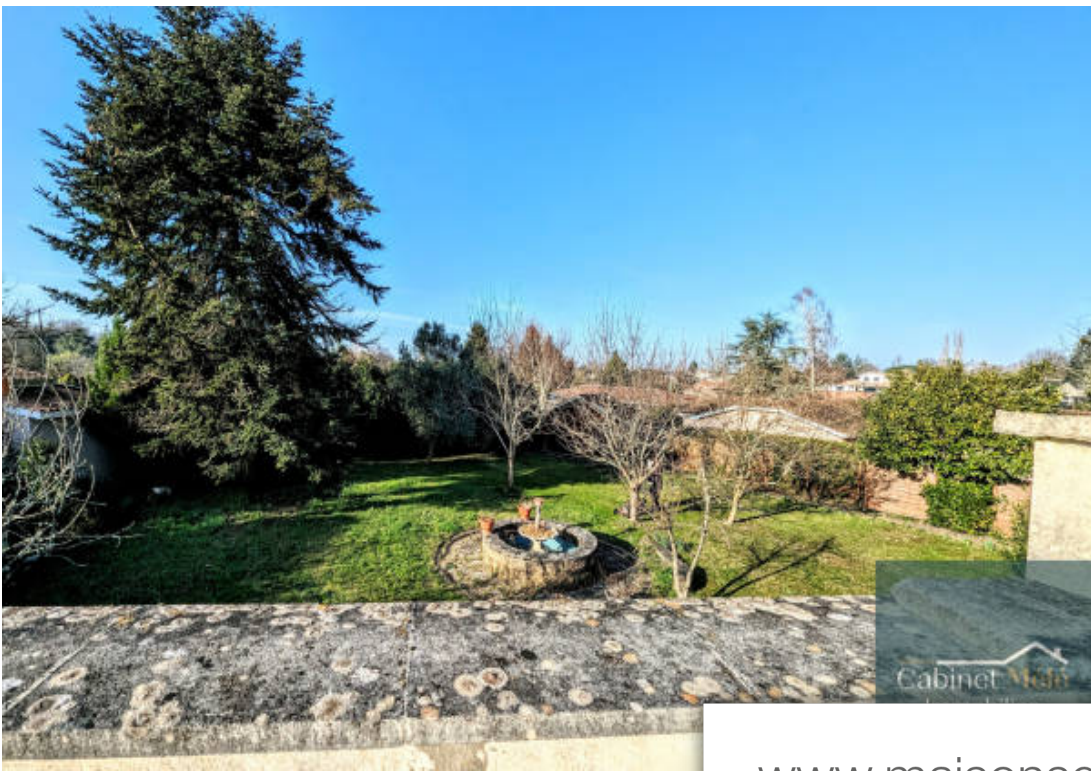

Pièces	6 Pièces
Superficie	240 m²
Référence	1036
Prix	489 000 €

Quinsac

Maison à vendre (33360)

Vous recherchez une maison avec des beaux espaces de vie et 5 chambres dans un environnement de choix à seulement 15 minutes de la Rocade de Bordeaux ? Le Cabinet Mélé vous propose sur les Coteaux, maison de 240m² habitables comprenant cuisine, salle à manger de 36m² avec verrière donnant sur terrasse, salon de 43m² avec cheminée, 2 chambres avec leur salle de douche privative, dressing, 2 grandes chambres, salle de douche, wc, bureau de 20m² avec un accès terrasse, wc. Beau jardin clôturé de 1627m².

CABINET MELE

2 Route du bord de l'eau - 33270 BOULIAC

[Contacter l'agence](#)

[Voir tous les biens de cette agence](#)

www.maisonsetappartements.fr