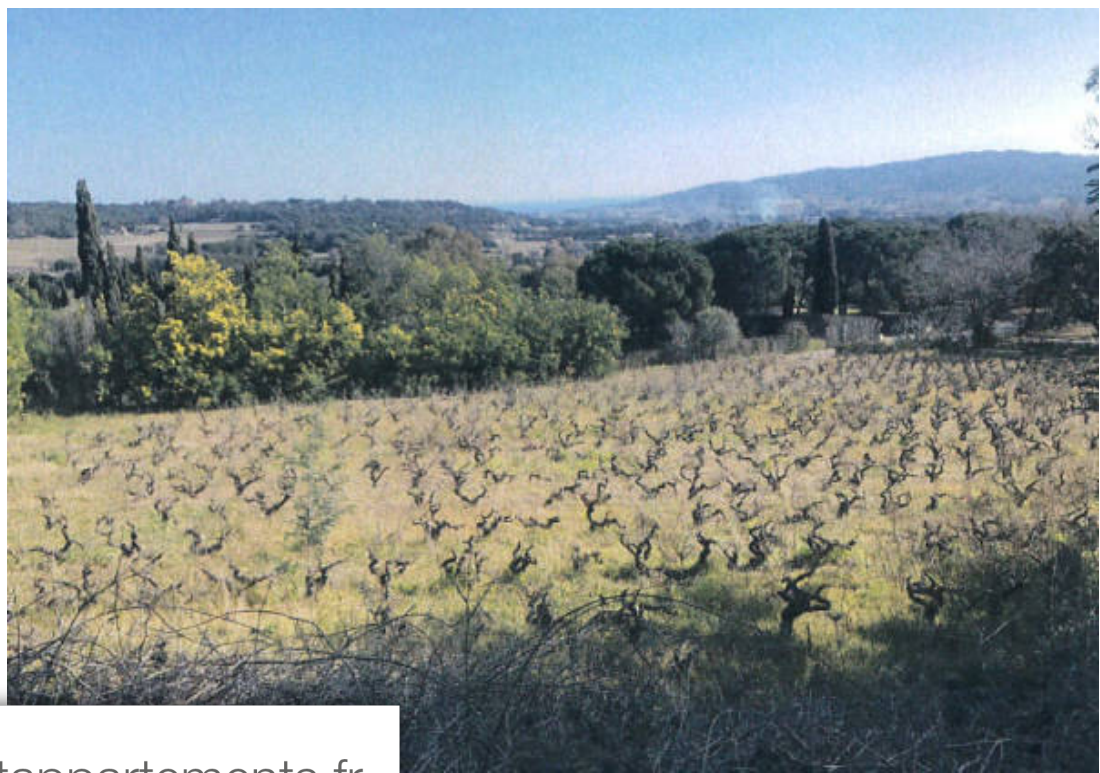

www.maisonsetappartements.fr