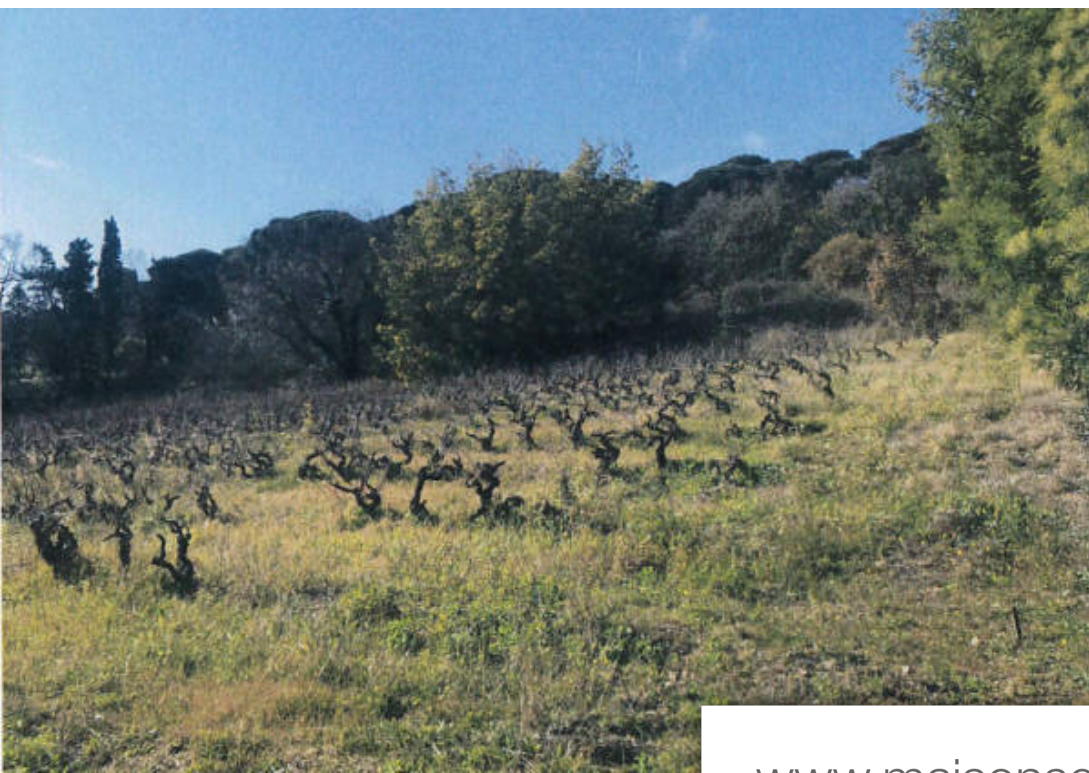

www.maisonsetappartements.fr