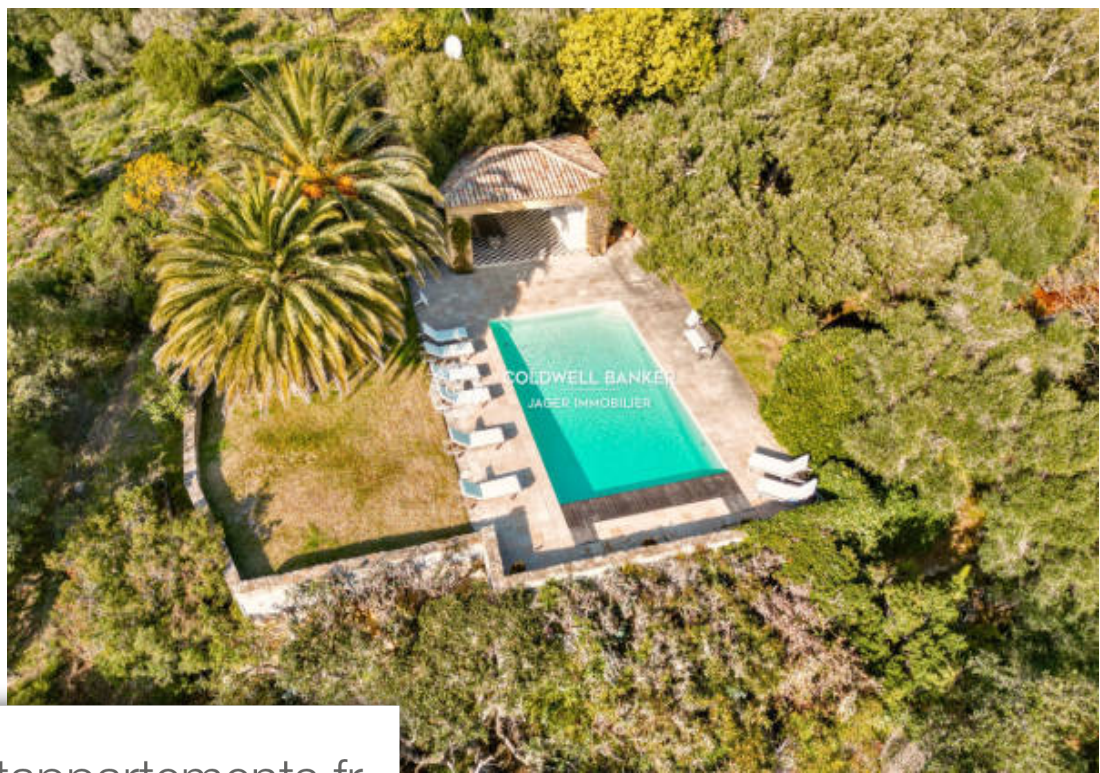

www.maisonsetappartements.fr