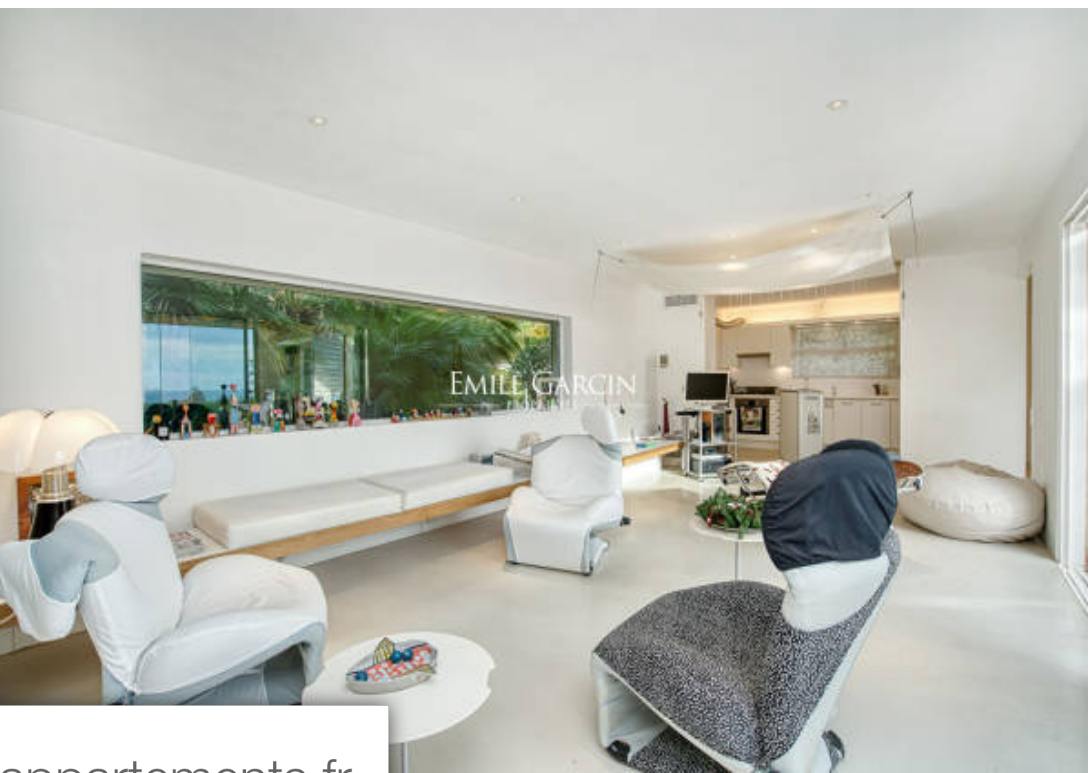

www.maisonsetappartements.fr