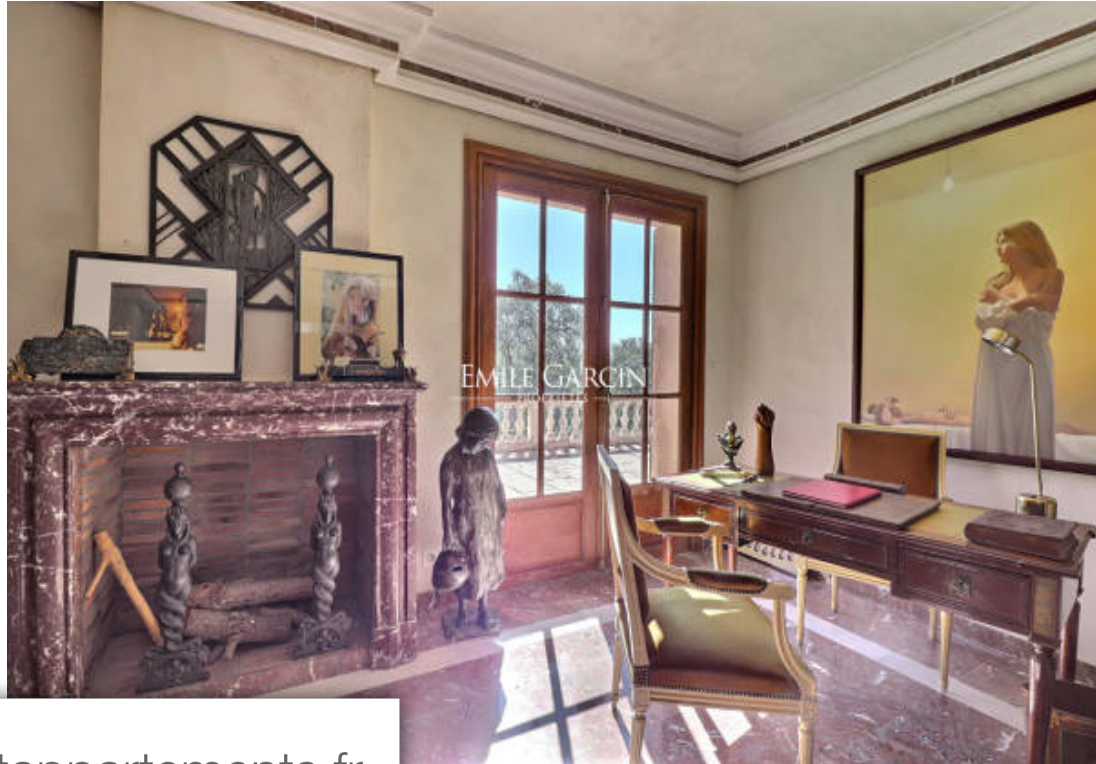

www.maisonsetappartements.fr