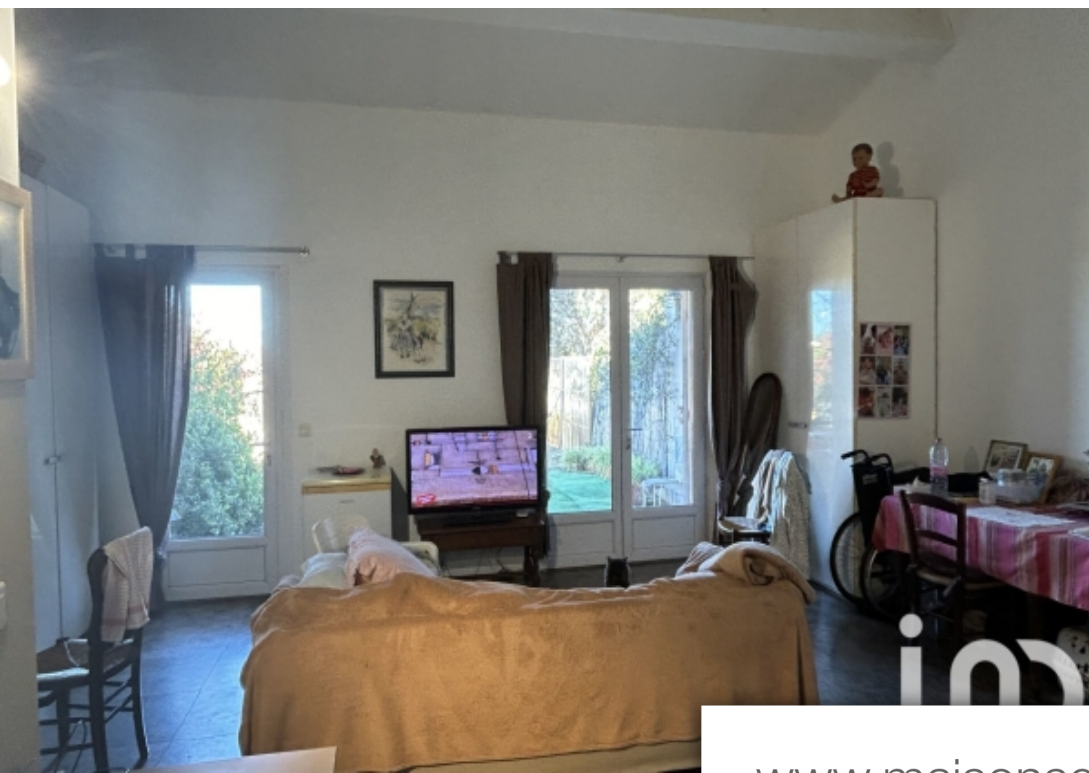

www.maisonsetappartements.fr