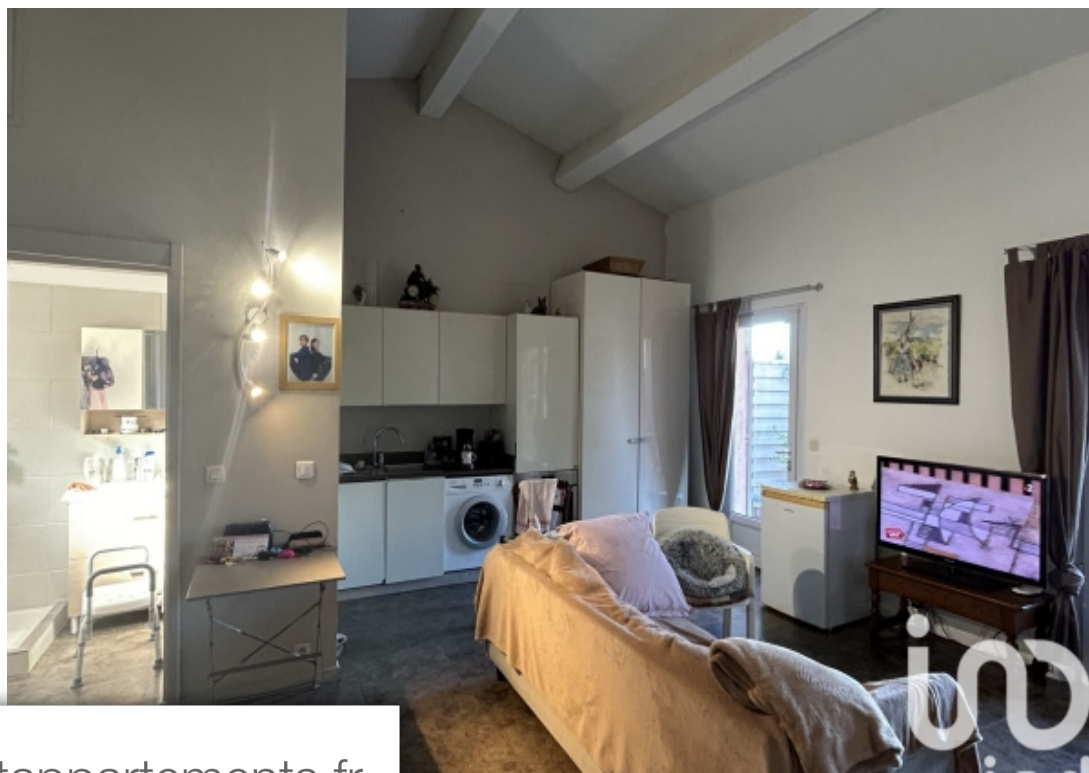

www.maisonsetappartements.fr