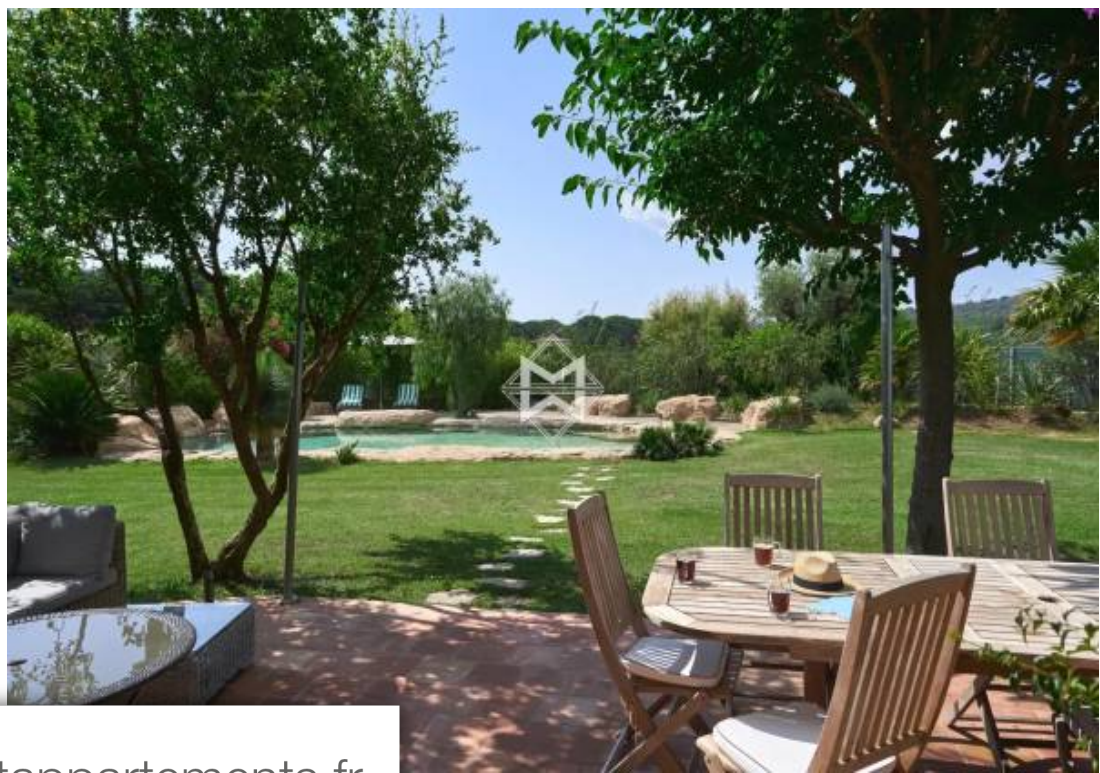

www.maisonsetappartements.fr