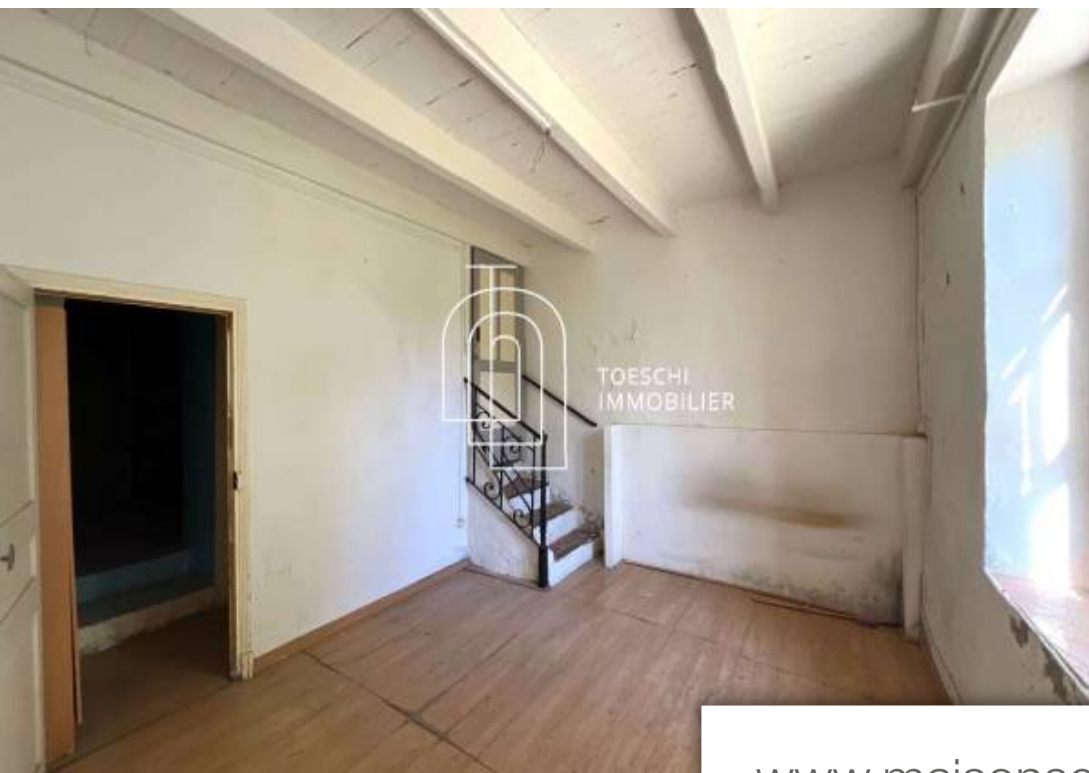

TOESCHI
IMMOBILIER