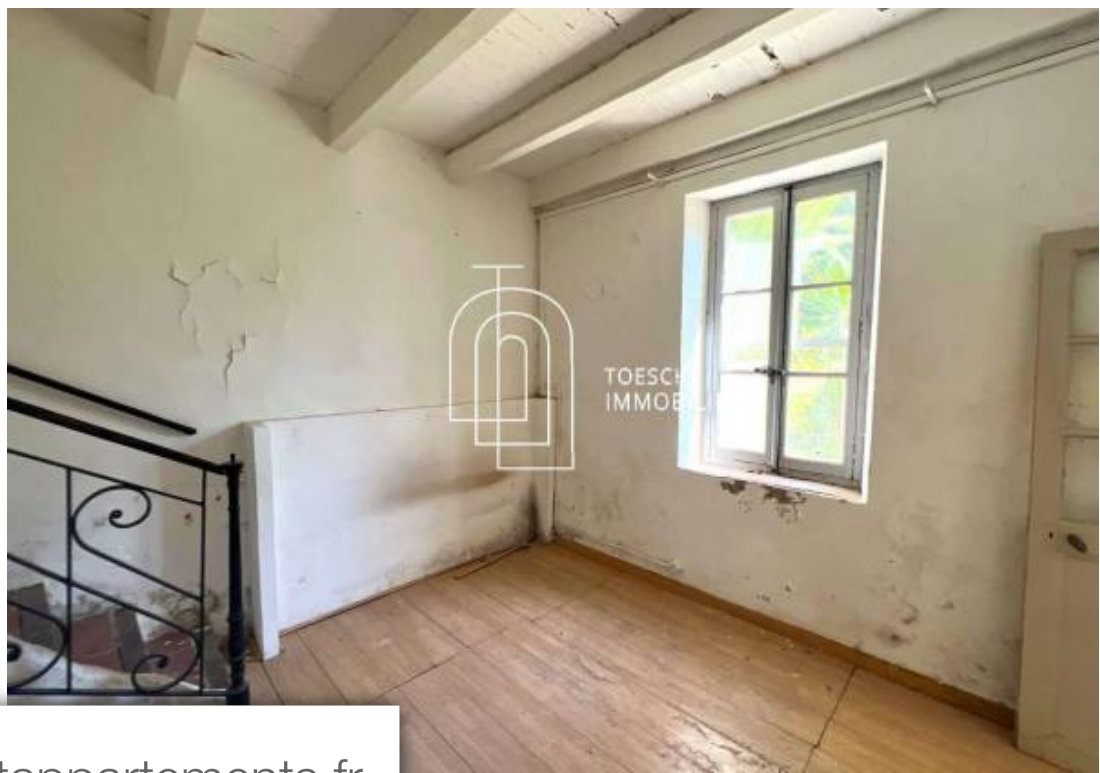

TOESCHI
IMMOBILIER

TOESCHI
IMMOBILIER

www.maisonsetappartements.fr

TOESCHI
IMMOBILIER