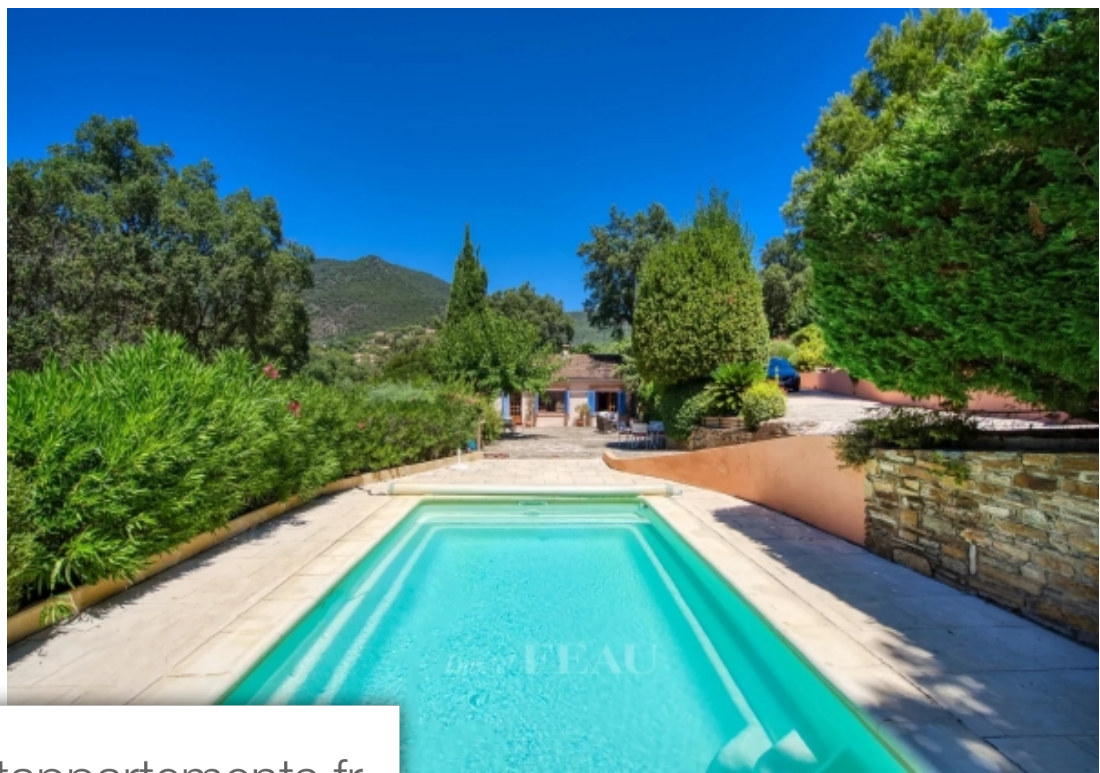

www.maisonsetappartements.fr