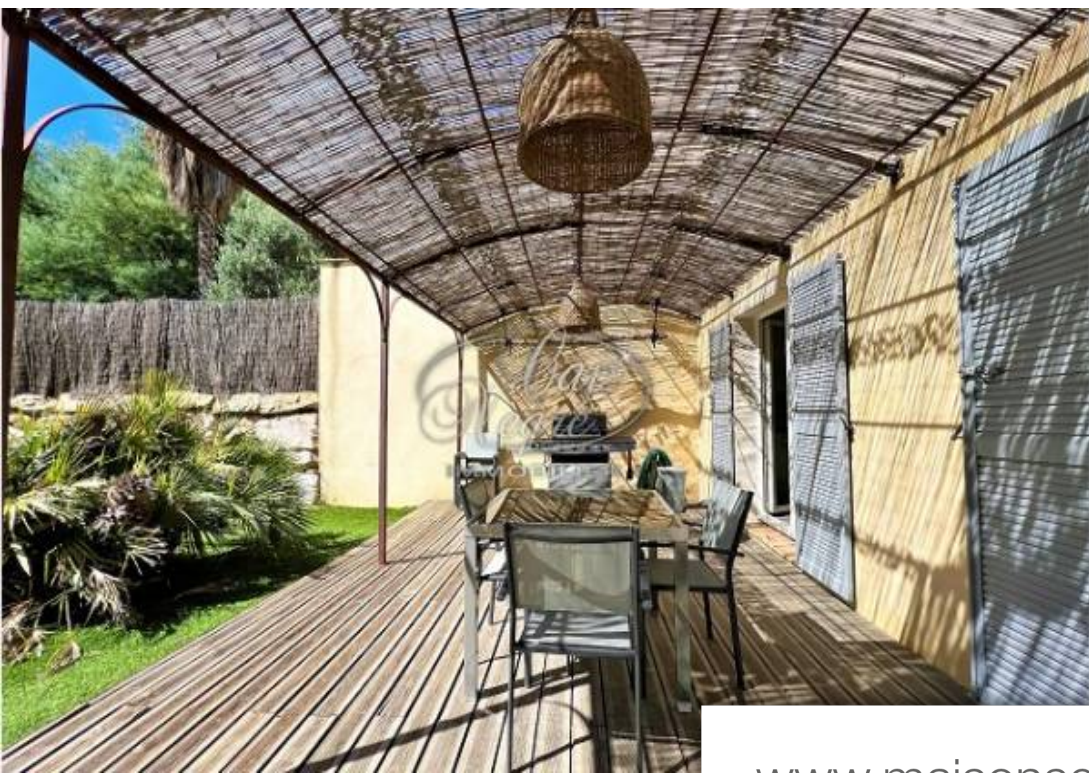

www.maisonsetappartements.fr