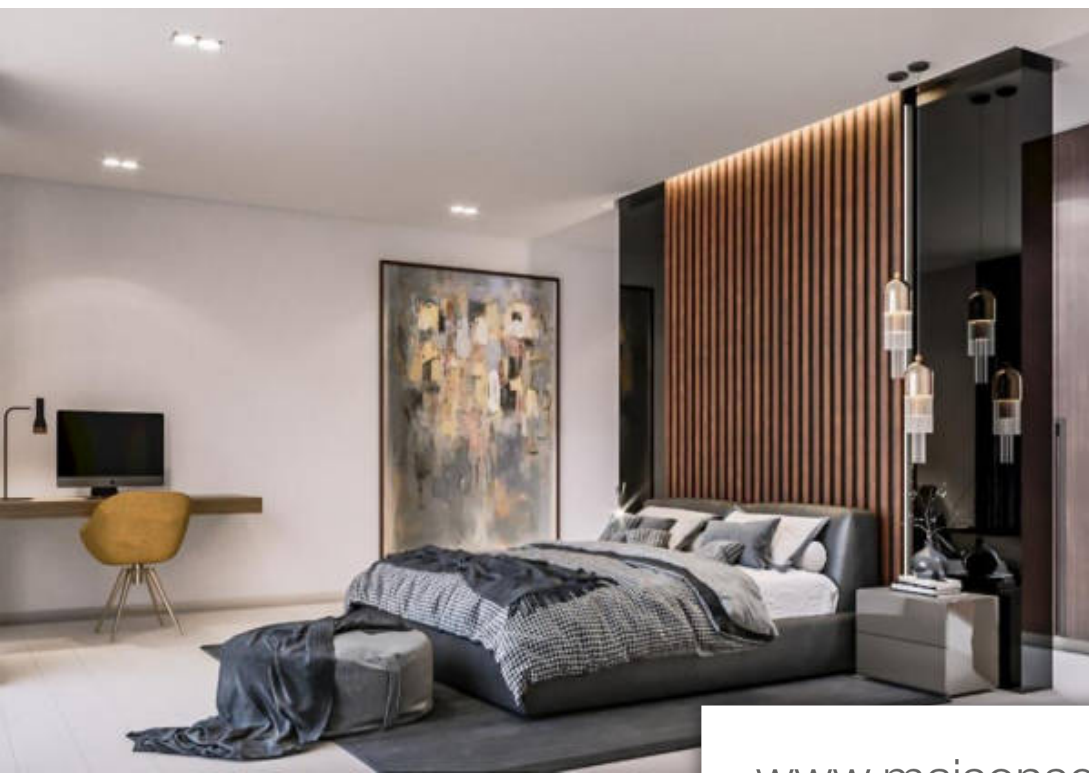

BESOIN DE PLUS D'INFORMATIONS ?

CONTACTEZ VOTRE RESPONSABLE DE PROJET

AZIZA BINET

06 23 36 34 66
a.binet@monappart9.fr
www.monappart9.com
231 All. du Romarin 83160 La Valette-du-Var

www.maisonsetappartements.fr