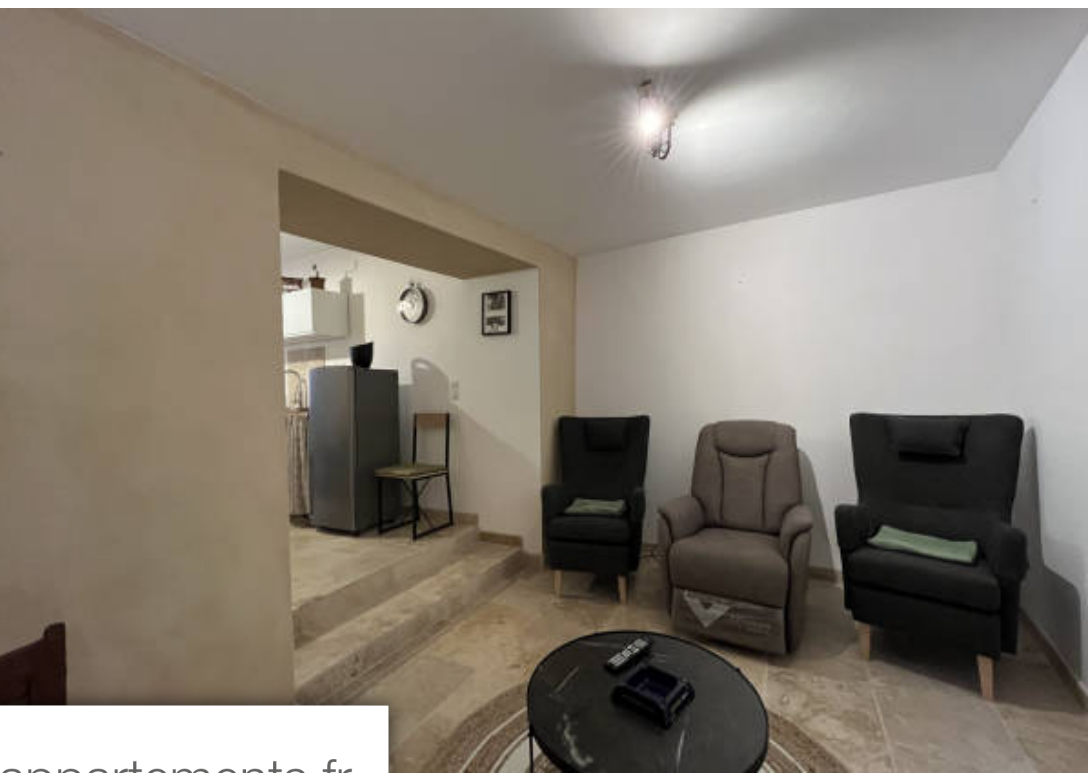

www.maisonsetappartements.fr