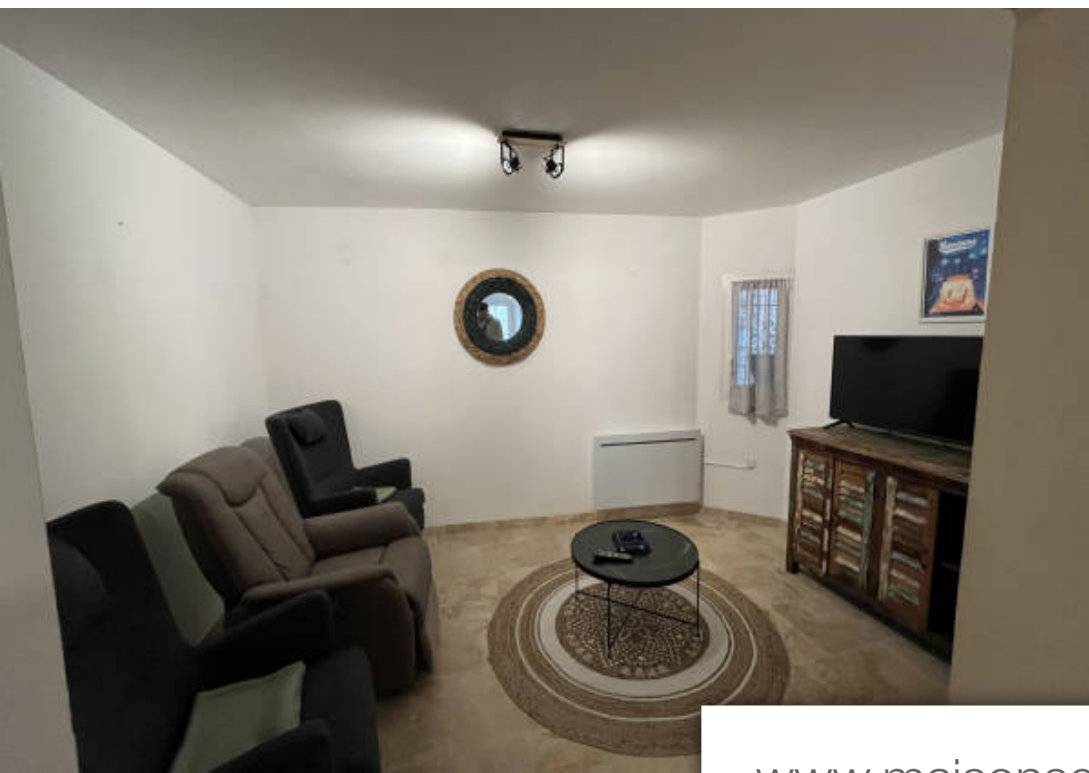

www.maisonsetappartements.fr