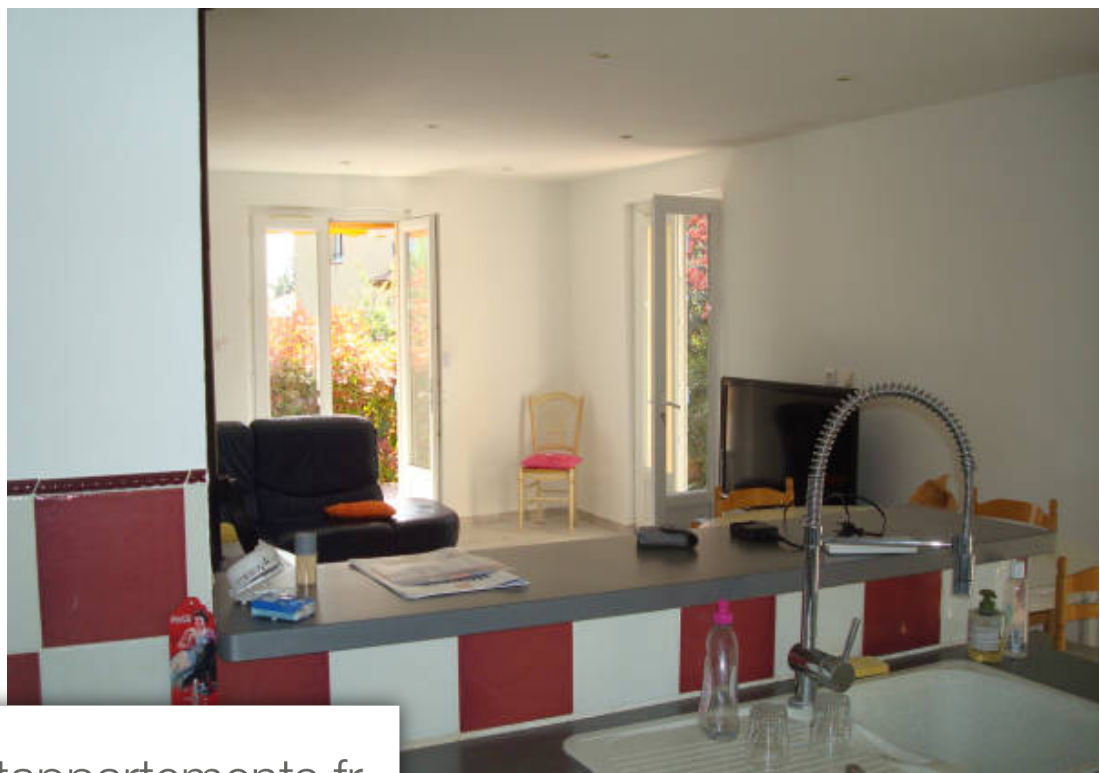

www.maisonsetappartements.fr