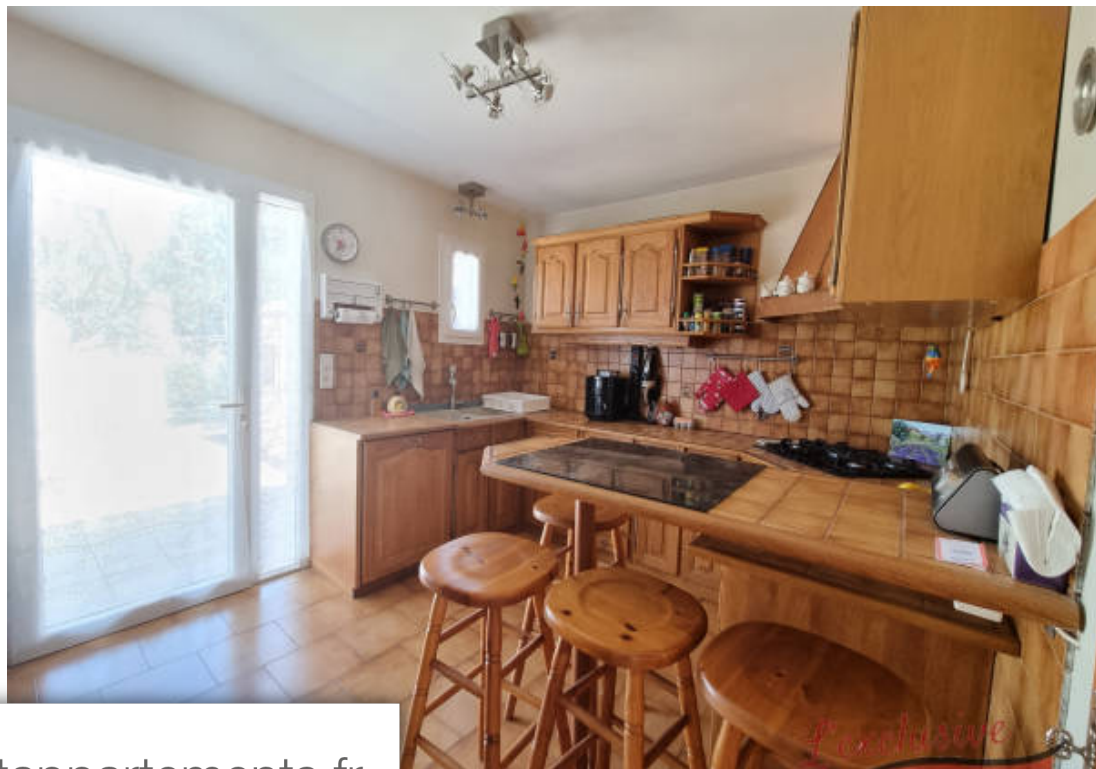

www.maisonsetappartements.fr