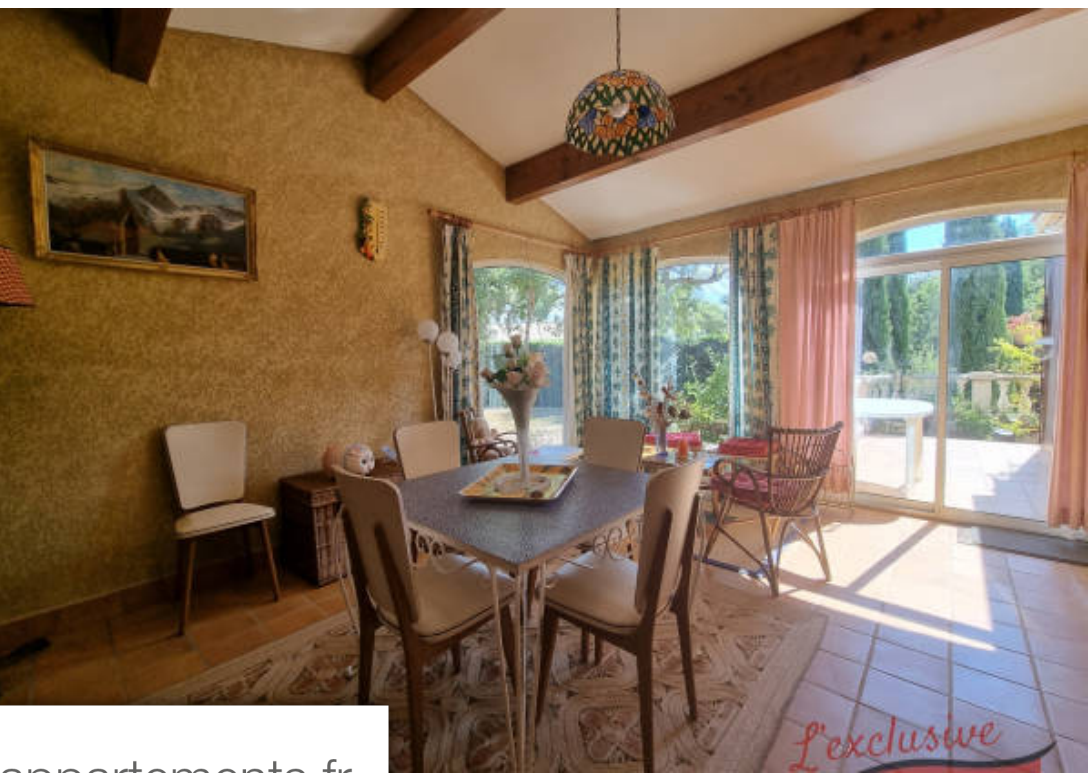

www.maisonsetappartements.fr