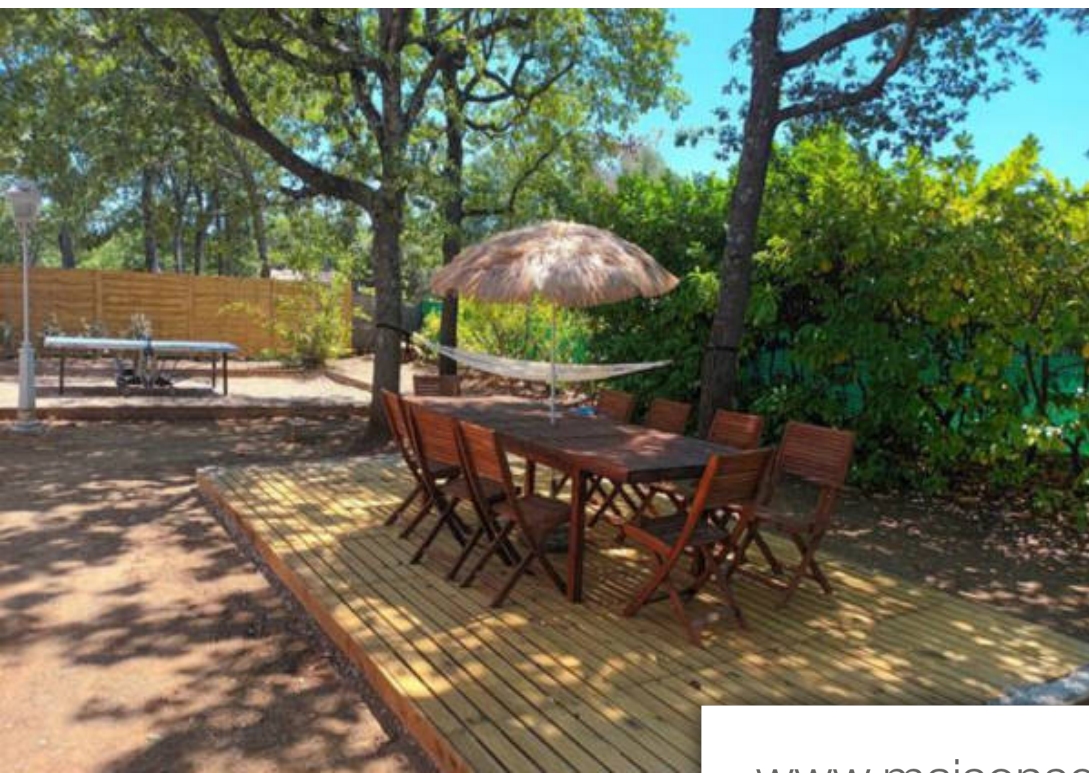

www.maisonsetappartements.fr