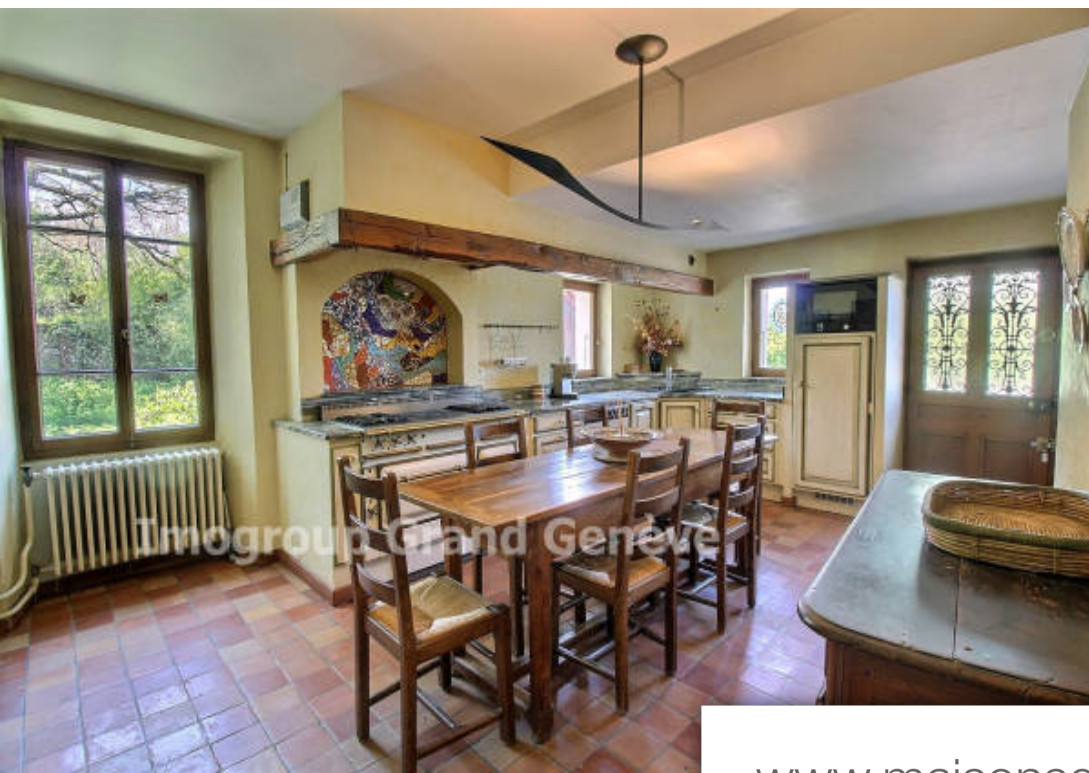

www.maisonsetappartements.fr