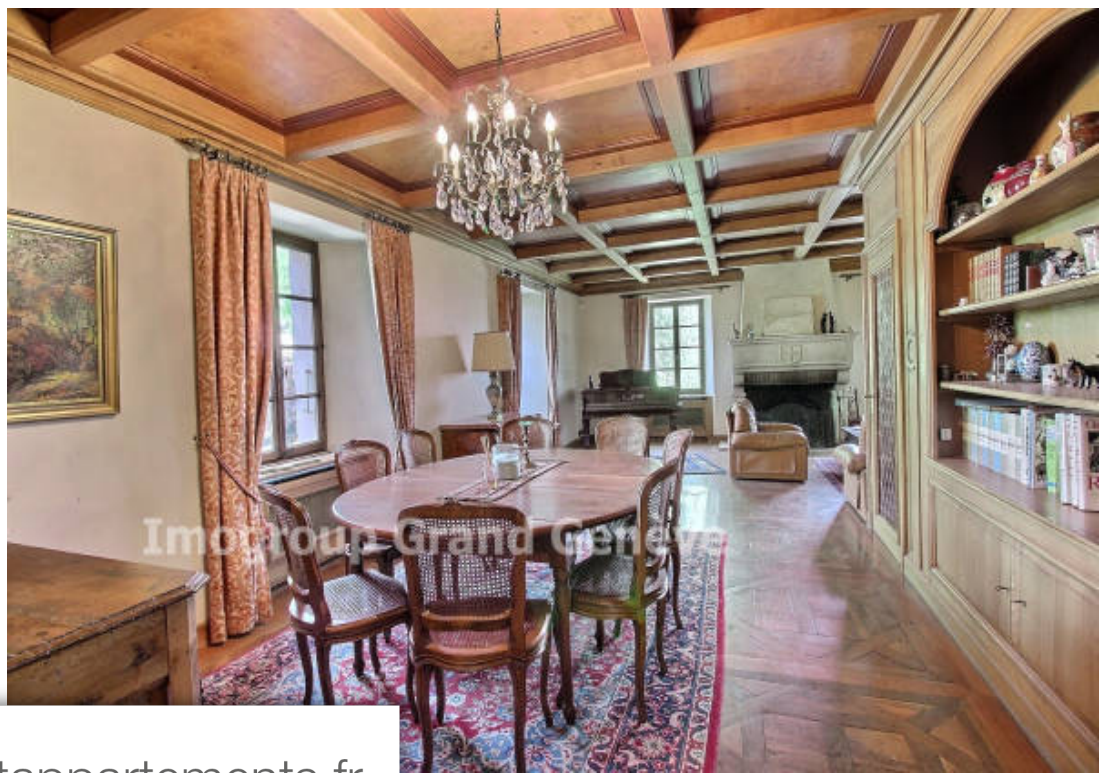

www.maisonsetappartements.fr