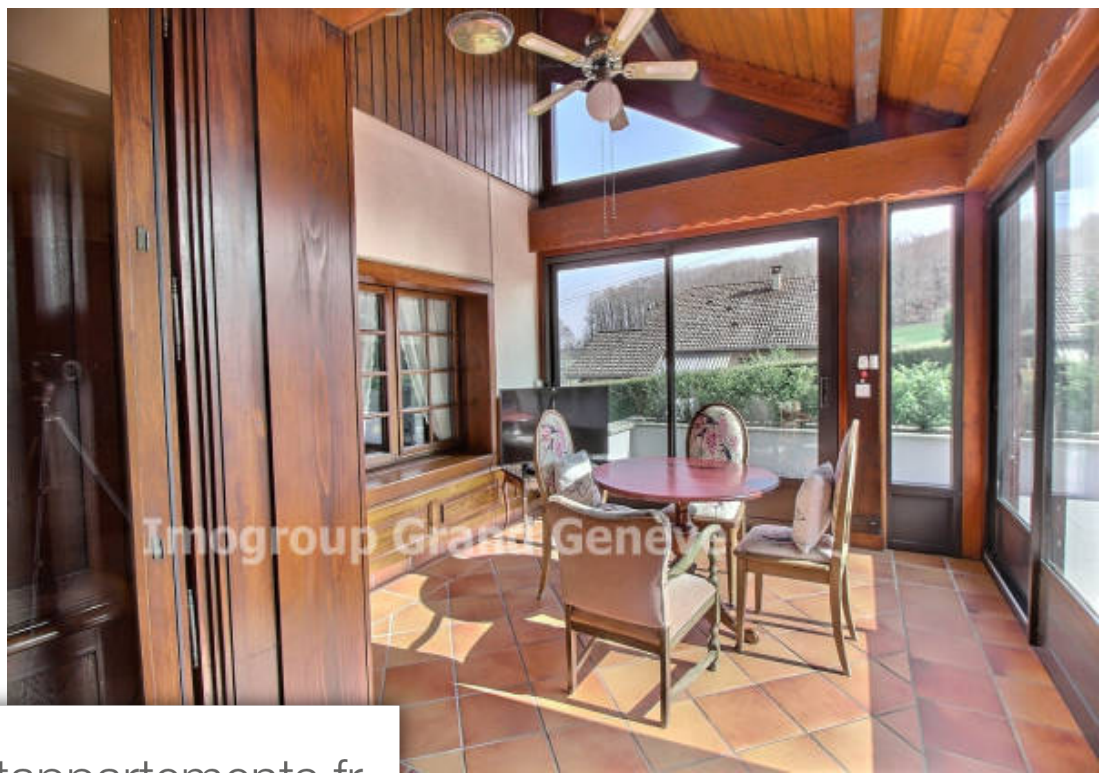

www.maisonsetappartements.fr