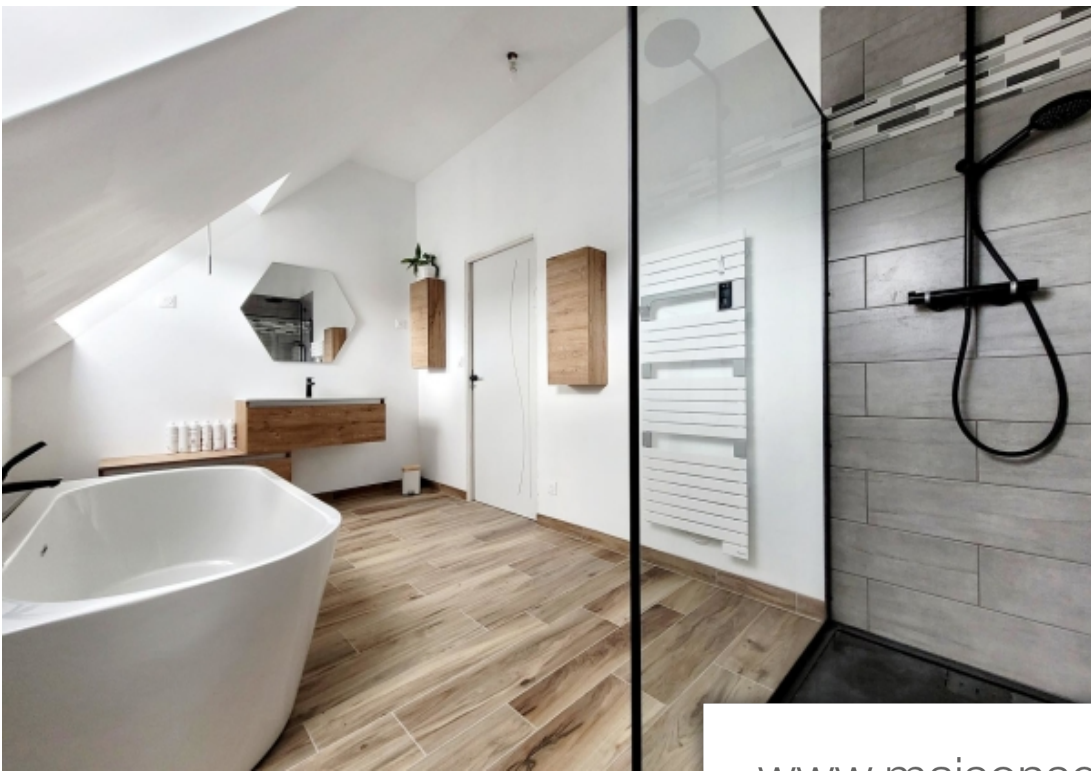

www.maisonsetappartements.fr