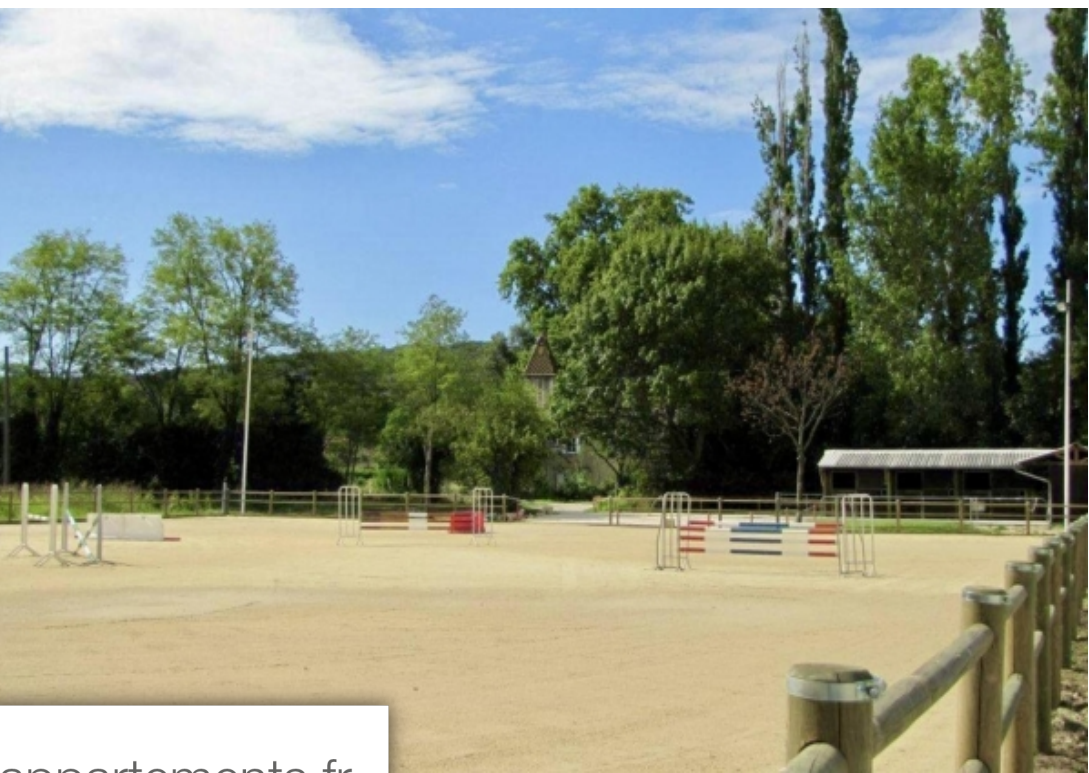

www.maisonsetappartements.fr