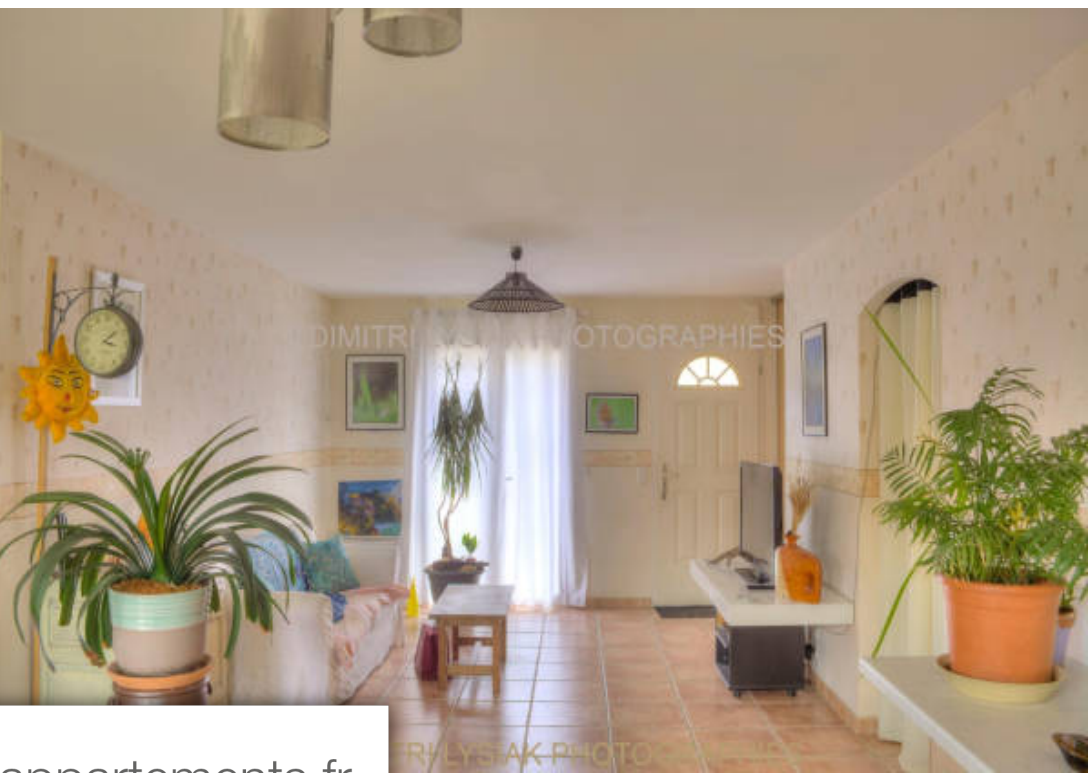

www.maisonsetappartements.fr