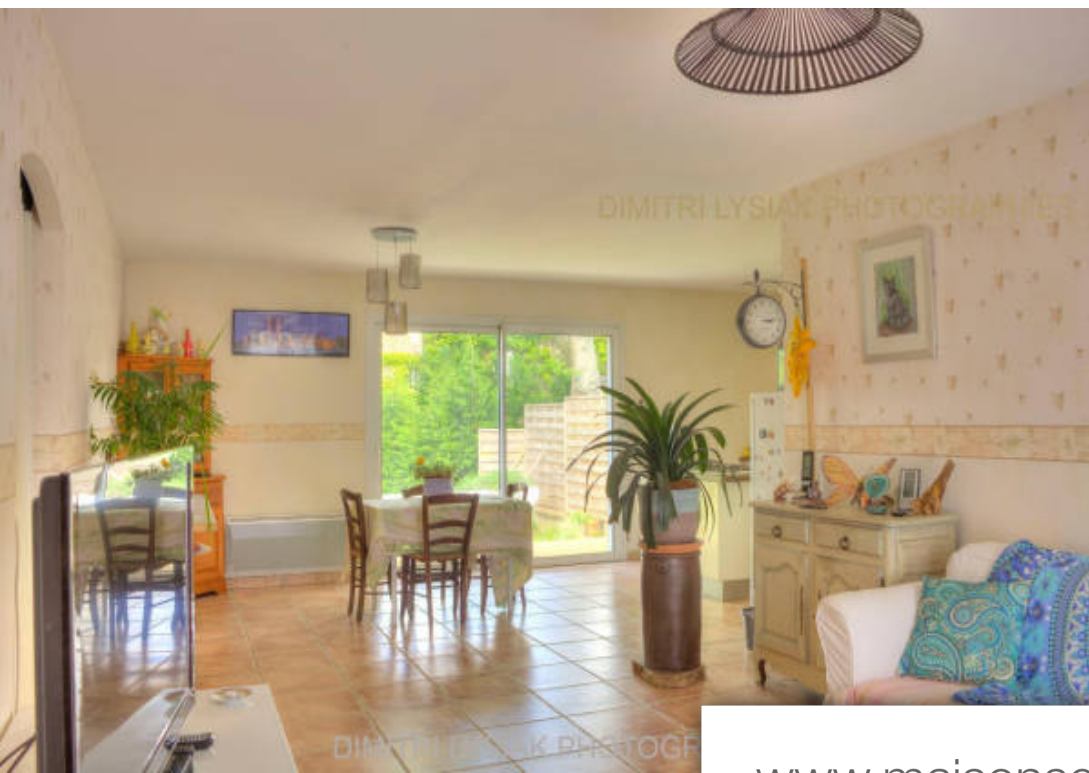

www.maisonsetappartements.fr