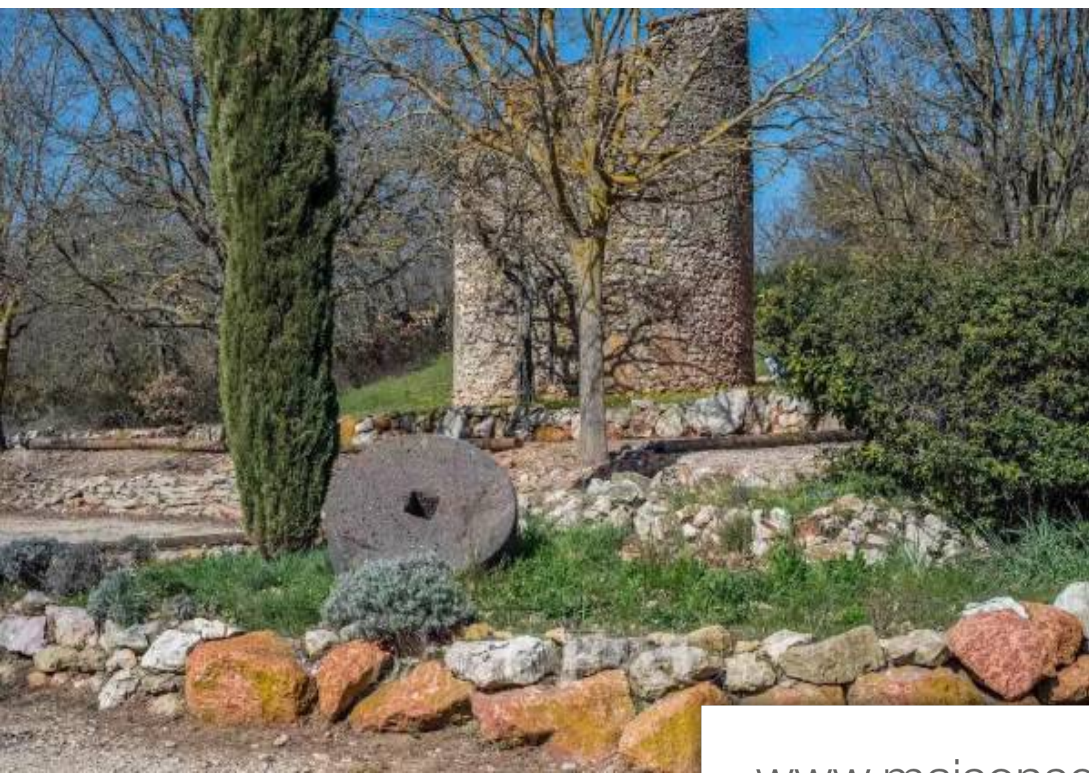

www.maisonsetappartements.fr