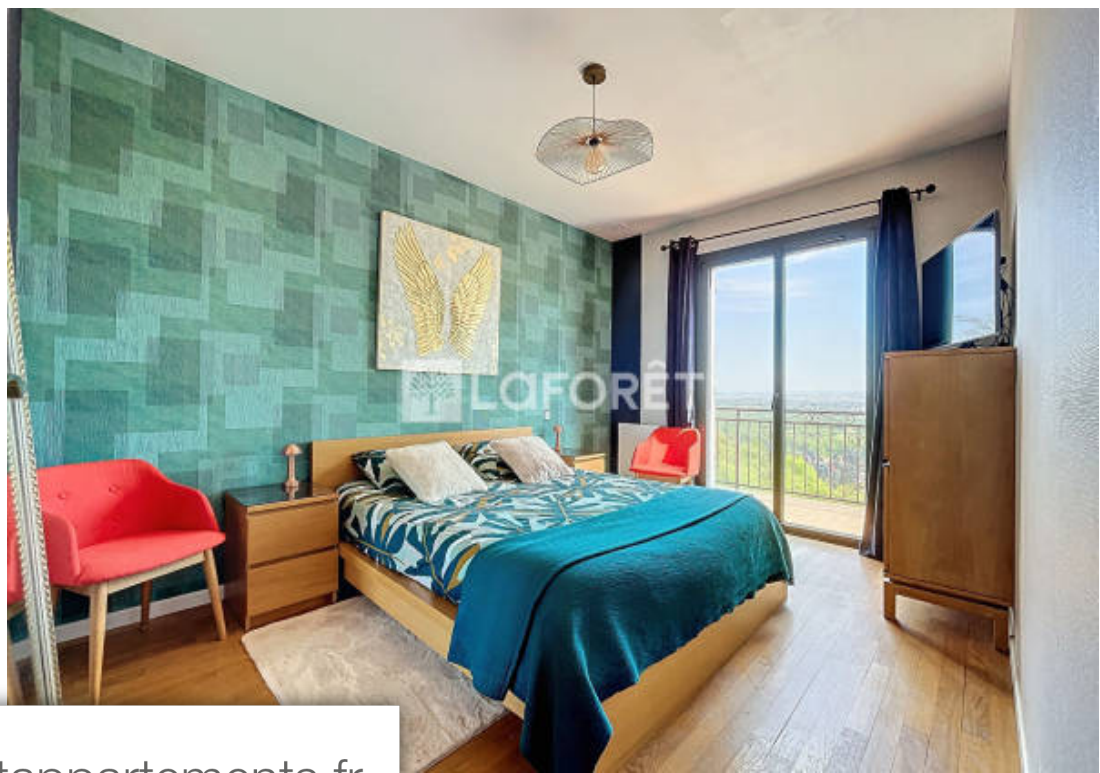

www.maisonsetappartements.fr