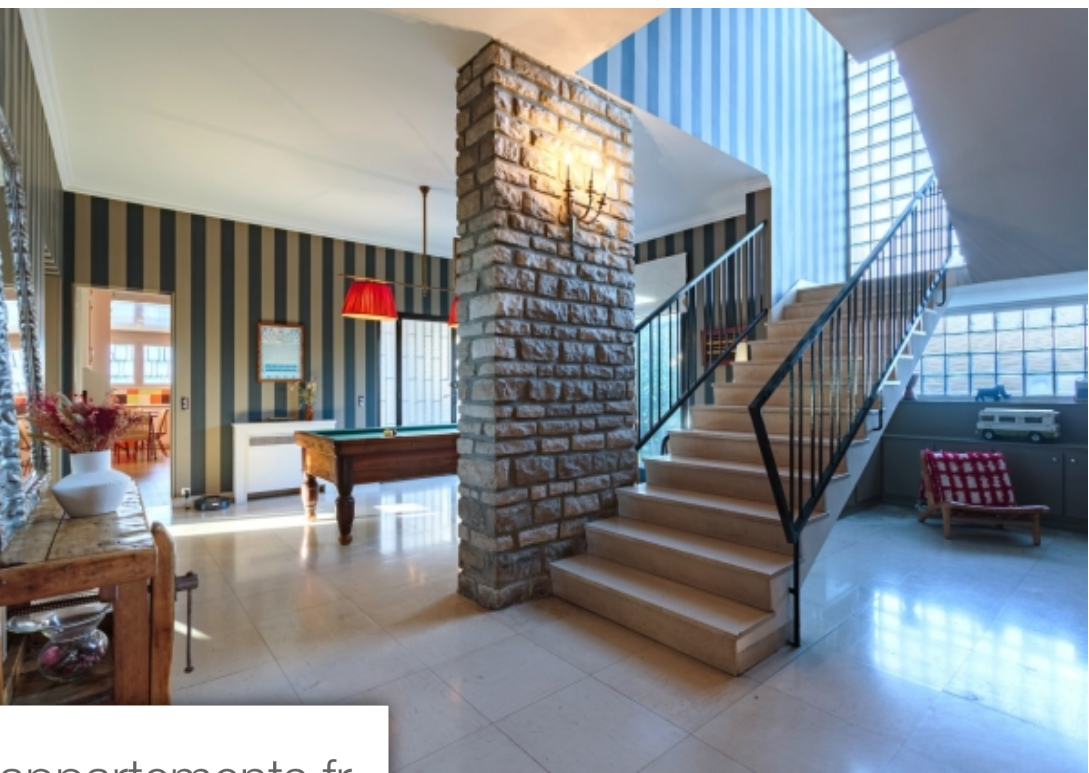

www.maisonsetappartements.fr