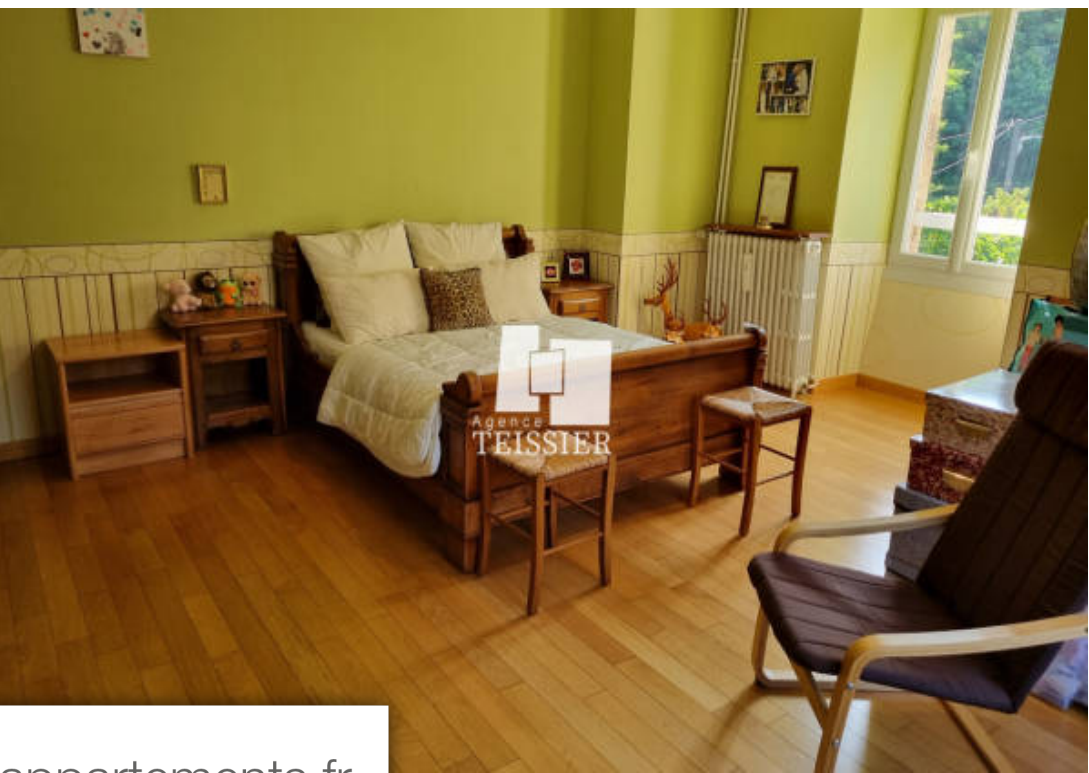

www.maisonsetappartements.fr