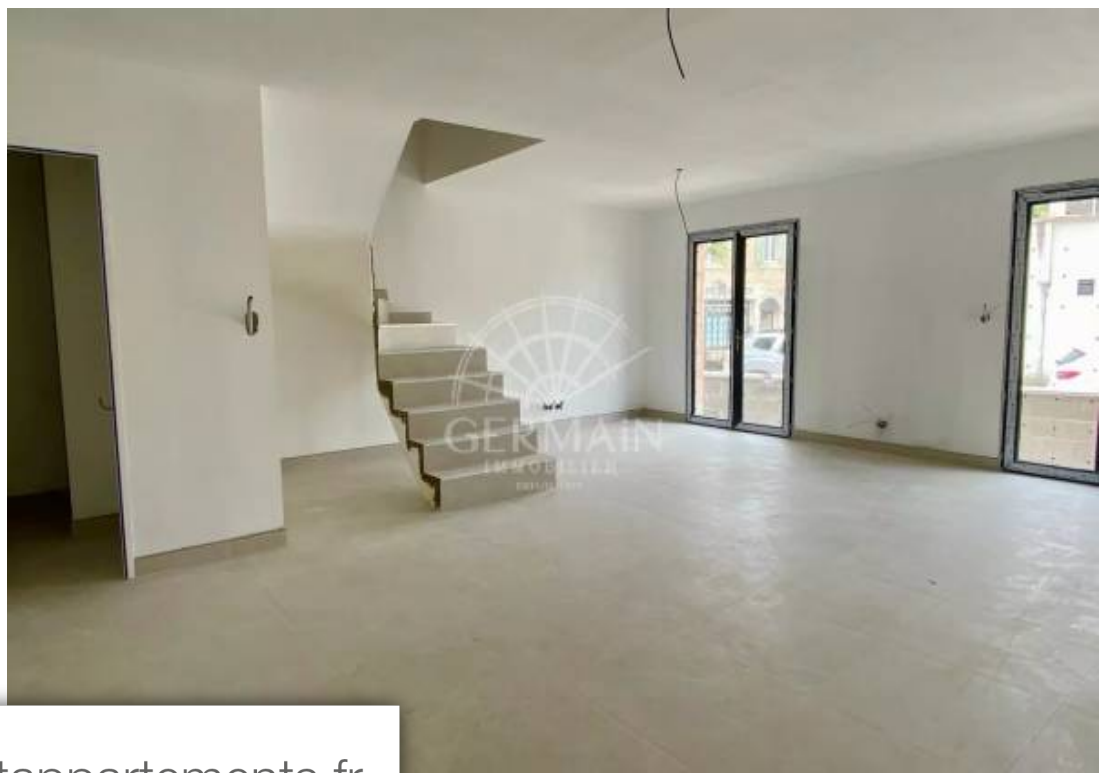

www.maisonsetappartements.fr