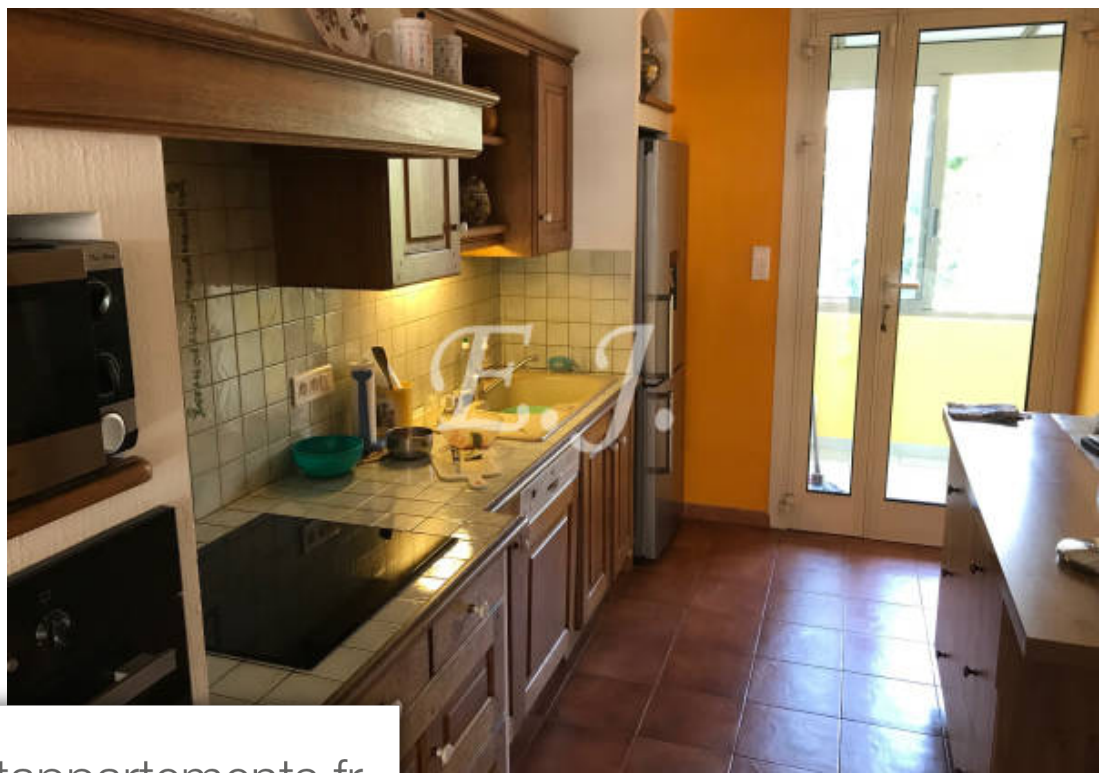

www.maisonsetappartements.fr