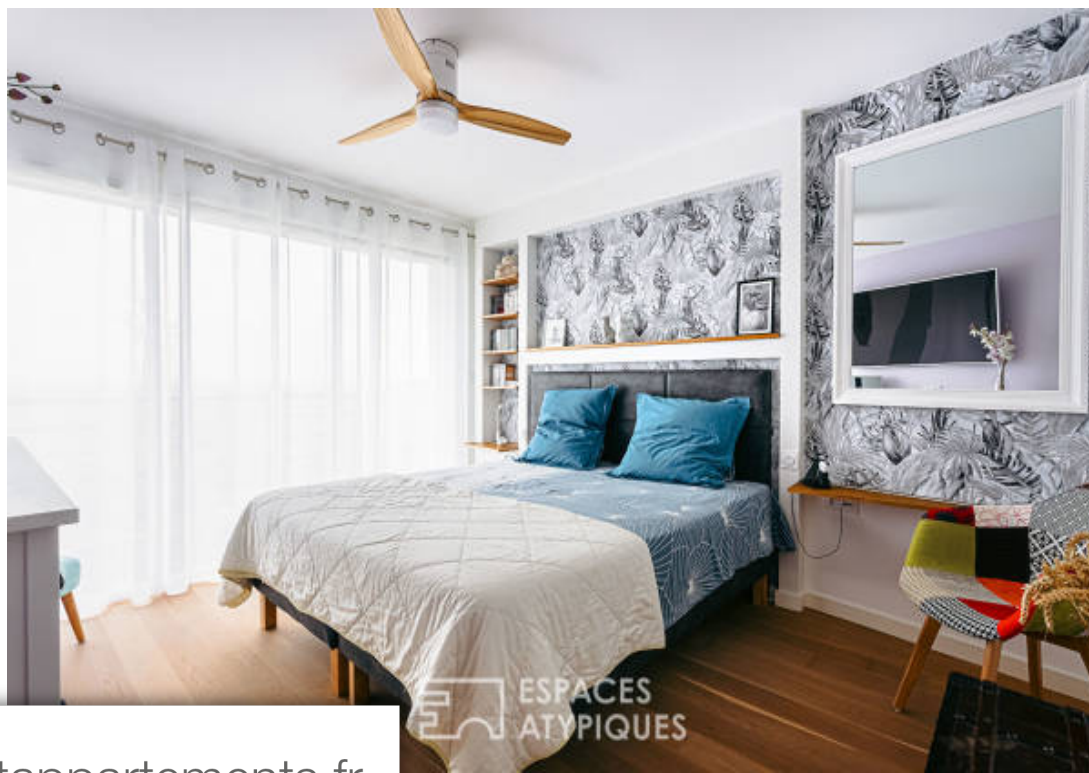

www.maisonsetappartements.fr