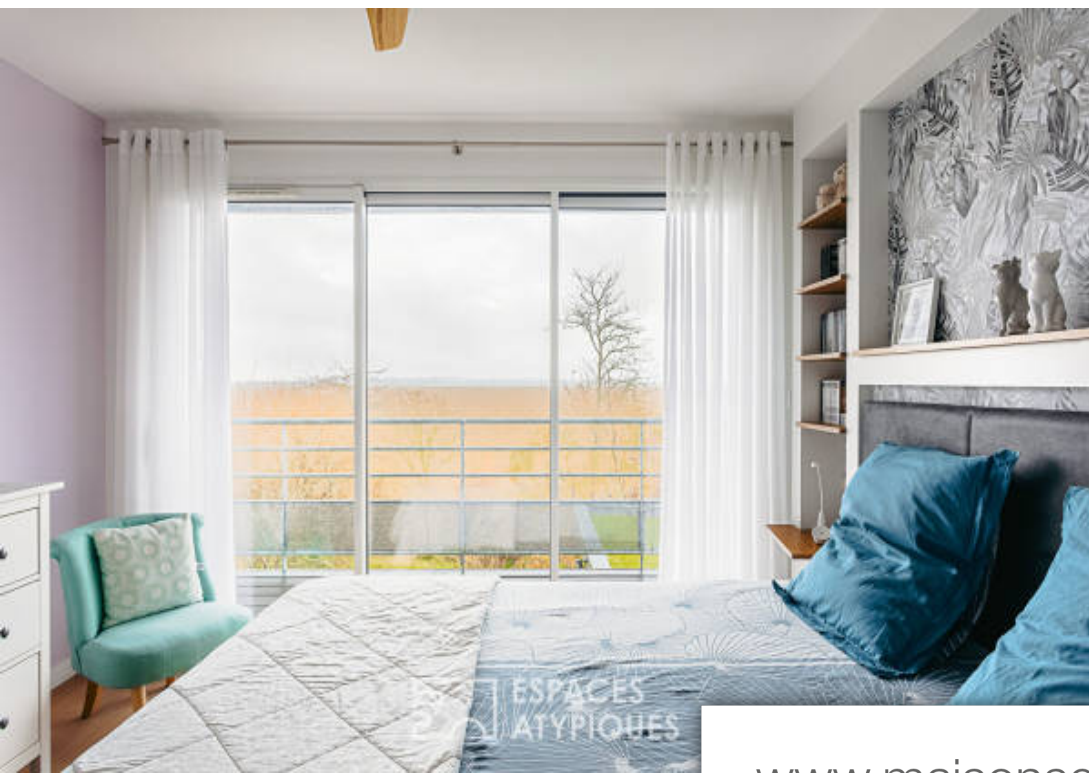

www.maisonsetappartements.fr