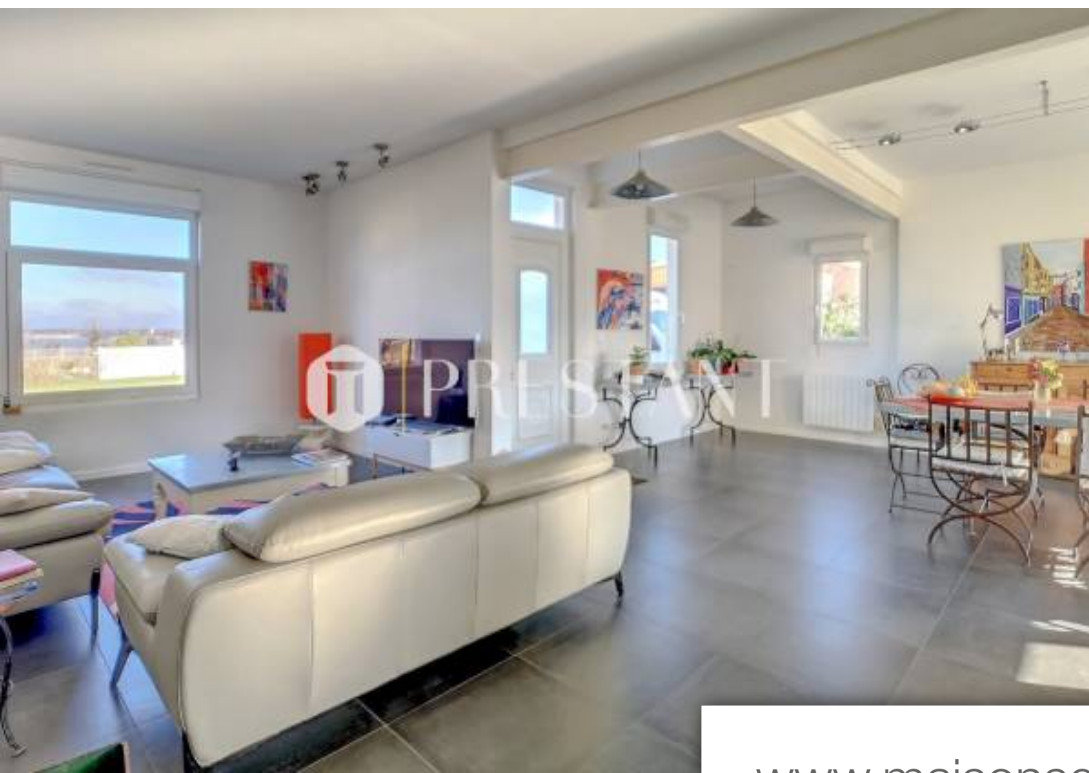

www.maisonsetappartements.fr