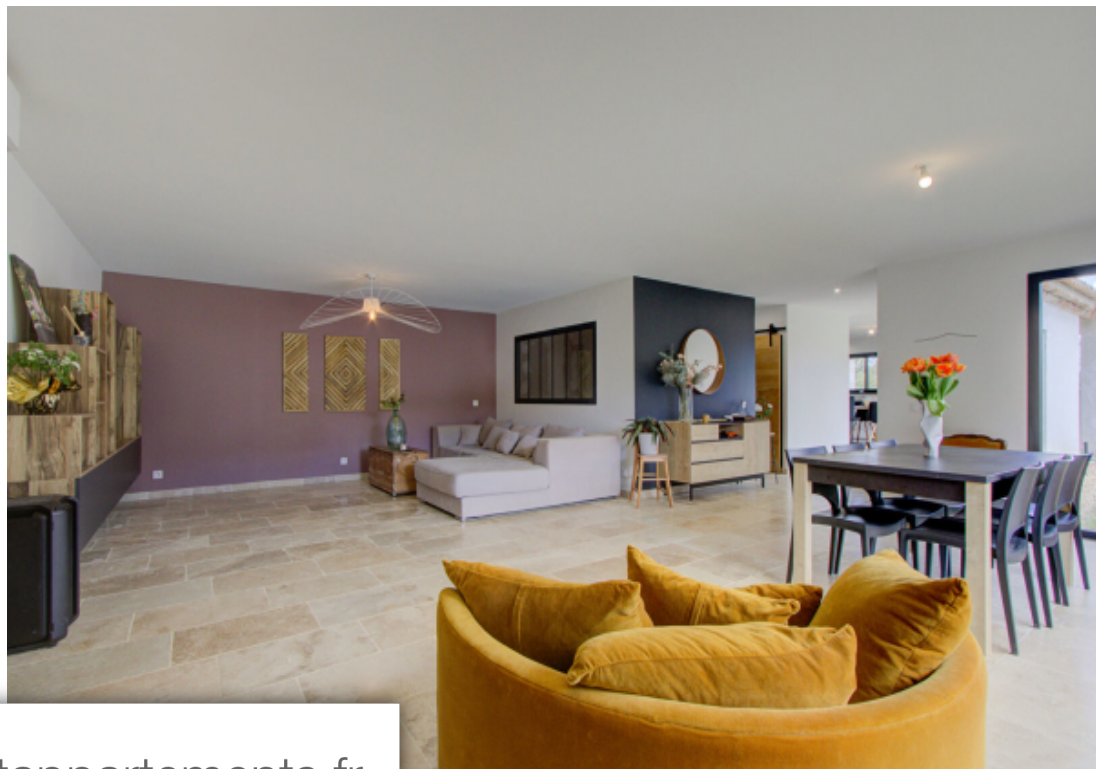

www.maisonsetappartements.fr