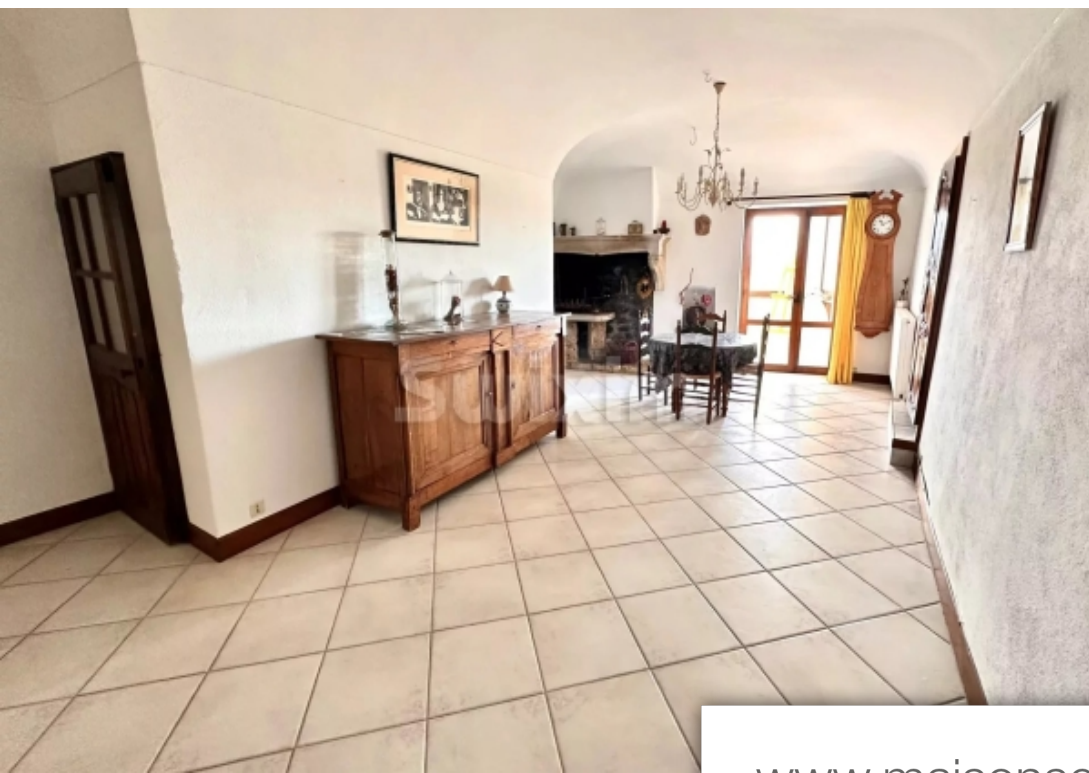

www.maisonsetappartements.fr