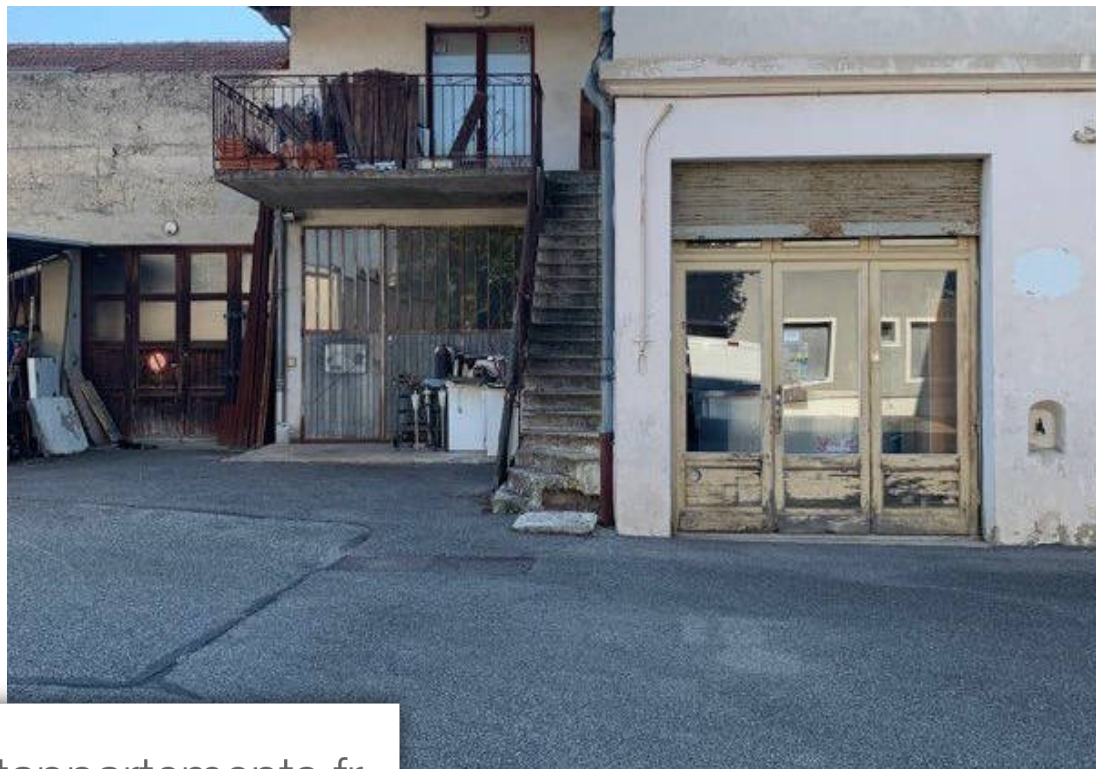

www.maisonsetappartements.fr